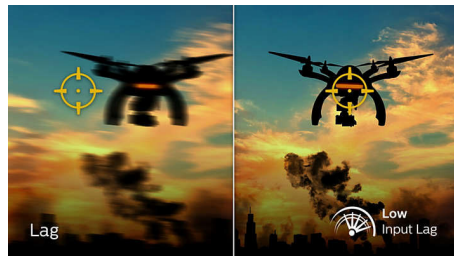

Низкая задержка ввода

Задержка ввода — это время, которое проходит между выполнением действия на подключенных устройствах и выводением результата на экран. Низкая задержка ввода сокращает временной интервал между вводом команды на ваших устройствах и принятием сигнала монитором, значительно облегчая прохождение видеоигр с высокими требованиями к отзывчивости и времени реагирования, что особенно важно для тех, кто играет в динамичные и быстрые видеоигры.