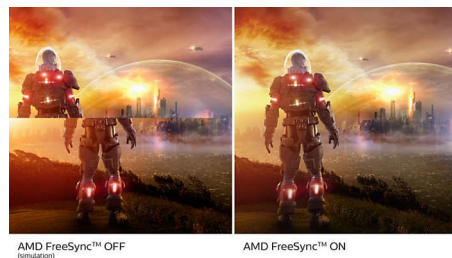

Dokonale plynulé hranie hier

Hráči sa pri hraní zvykli stretávať so sekaním a zamrzaním obrazu. S novým monitorom od spoločnosti Philips sú tieto problémy

minulosťou. Technológia AMD FreeSync™, plynulé rýchle obnovovanie obrazu a mimoriadne rýchly čas odozvy – to všetko je zárukou plynulého výkonu bez akýchkoľvek artefaktov pri prakticky akejkoľvek rýchlosti zobrazovania snímkov.