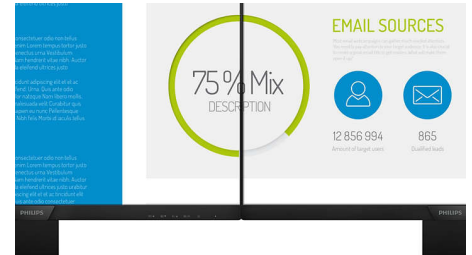

Výnimočne úzky rám

Nové obrazovky Philips majú výnimočne úzky rám, ktorý spôsobuje len minimálne rušenie a poskytuje maximálnu pozorovaciu plochu. Tento dizajn je veľmi vhodný na používanie viacerých displejov alebo spojených displejov pri hraní, grafickom dizajne a profesionálnych aplikáciách. S výnimočne úzkym rámom budete mať pocit, že používate jeden veľký displej.