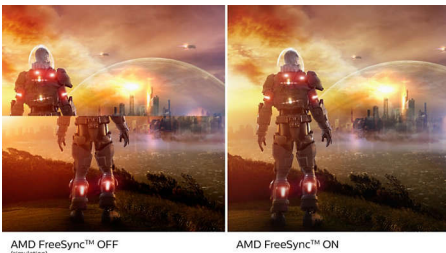

Wysoki komfort grania

Granie nie powinno wymagać wyboru między niestabilnym przebiegiem rozgrywki a niepełnymi klatkami. Z nowym monitorem firmy Philips ten problem odchodzi w zapomnienie. Dzięki technologii AMD FreeSync™ możesz cieszyć się płynnym obrazem bez zniekształceń przy praktycznie dowolnej liczbie klatek na sekundę i ekstremalnie szybkim czasem reakcji.