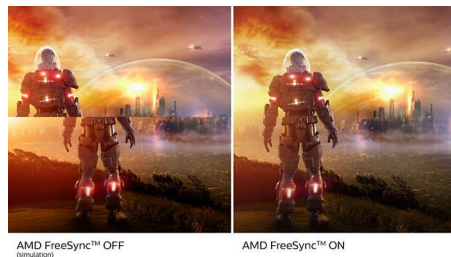

Плавный игровой процесс

Благодаря новому монитору Philips вам больше не нужно выбирать между разрывами изображения и задержкой кадров во время игрового процесса. Технология AMD FreeSync™ обеспечивает плавный вывод изображения без помех практически при любой частоте кадров и быстрый отклик.