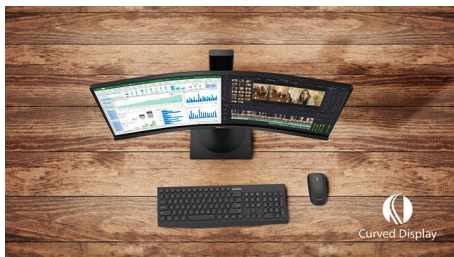

## Просто эффект погружения

Изогнутый дисплей E Line 27" имеет стильный корпус и передает изображение с полноценным эффектом погружения. Наслаждайтесь картинкой Full HD и плавными переходами с технологией AMD FreeSync.

### Изогнутый дизайн, подсказанный окружающим миром

- Дисплей с изогнутым корпусом для максимальных впечатлений

### Великолепное качество изображения

- SmartContrast: для насыщенных оттенков черного
- Дисплей 16:9 Full HD для четкого и детального изображения
- Дисплей VA обеспечивает превосходное качество изображения и широкий угол просмотра
- Игровой режим SmartImage специально для геймеров
- Технология AMD FreeSync™ для сглаженного игрового процесса

### Дисплей с изогнутым корпусом

Настольные мониторы с изогнутым корпусом моментально завладевают вашим вниманием. Изогнутый корпус помогает сконцентрироваться, вовлекая пользователя в процесс.