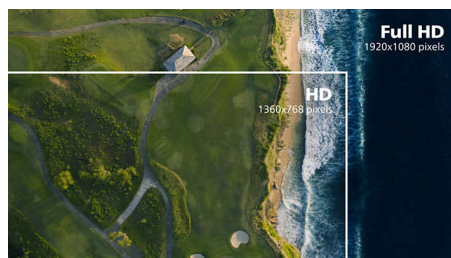

Дисплей 16:9 Full HD

Качество изображения играет важную роль. Обычные дисплеи обеспечивают неплохое качество изображения, однако не на самом высоком уровне. Этот дисплей оснащен улучшенным разрешением Full HD 1920 x 1080: четкая детализация в сочетании с высокой яркостью, удивительной контрастностью и реалистичной цветопередачей — естественное изображение словно оживает на глазах.