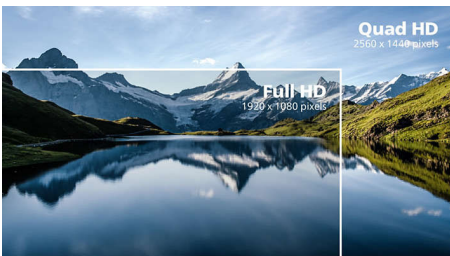

Philips
LCD-skærm

E Line

24 (23,8" / 60,5 cm diag.)
2560 x 1440 (QHD)

245E1S

Intet mindre end fantastisk

24" E-Line-skærmen har fantastisk grafik og et elegant design og er et stilfuldt element på dit arbejdsbord. Oplev krystallklar Quad HD-grafik og actionbilleder med jævne bevægelser med AMD FreeSync-teknologi.

Krystalklare billeder

Disse nye Philips-skærme leverer krystalklare Quad HD-billeder i 2560 x 1440 eller 2560 x 1080 pixel. Ved at udnytte højtydende paneler med høj pixel-tæthed, der understøttes af kilder med stor båndbredde som f.eks. USB-C, DisplayPort og HDMI, vil disse nye skærme gøre dine billeder og din grafik levende. Uanset om du er en krævende professionel bruger, der har brug for meget detaljerede oplysninger til CAD-CAM-løsninger, om du bruger grafiske 3D-, eller om du er en økonomisk troldmand, der arbejder med kæmpestore regneark, så giver Philips-skærmene dig krystalklare billeder.