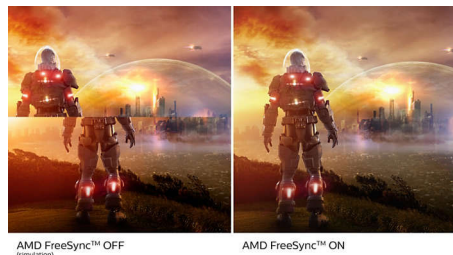

Helt problemfrit spil

Spil bør ikke være et valg mellem usammenhængende gameplay eller ødelagte billeder. Med den nye Philips-skærm behøver det heller ikke at være sådan. Opnå flydende effektivitet uden artefakter ved stort set alle billedhastigheder med AMD FreeSync™-teknologi, nem og hurtig opdatering og ekstremt hurtige svartider.