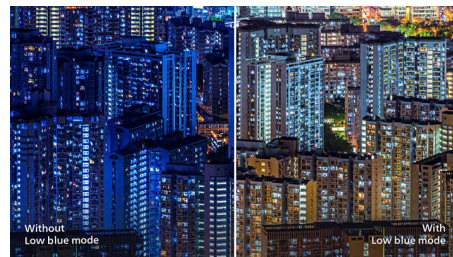

Режим LowBlue

Проучвания показват, че също както ултравиолетовите лъчи причиняват увреждания на очите, късите вълни сини светлинни лъчи от LED екрани може да причинят увреждания на очите и да окажат ефект върху зрението с времето. Разработена с мисъл за здравето, настройката на режима LowBlue от Philips използва интелигентна софтуерна технология, за да намали вредните къси сини светлинни вълни.