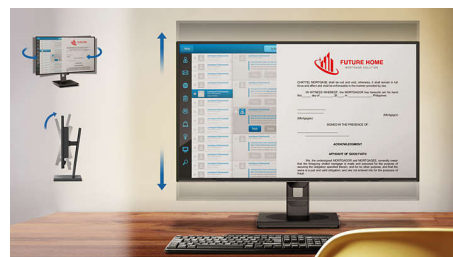

342B1C/00

Режим LowBlue

Проучвания показват, че също както ултравиолетовите лъчи причиняват увреждания на очите, късите вълни сини светлинни лъчи от LED екрани може да причинят увреждания на очите и да окажат ефект върху зрението с времето. Разработена с мисъл за здравето, настройката на режима LowBlue от Philips използва интелигентна софтуерна технология, за да намали вредните къси сини светлинни вълни.

Режим EasyRead

Режим EasyRead за четене като на хартия

Компактна ергономична основа

Компактната ергономична основа е "приятелски настроена към хората" стойка на мониторите Philips с регулиране на наклона, завъртането и височината, така че всеки потребител да може да разположи монитора за постигане на максимално удобство и ефективност при гледане.