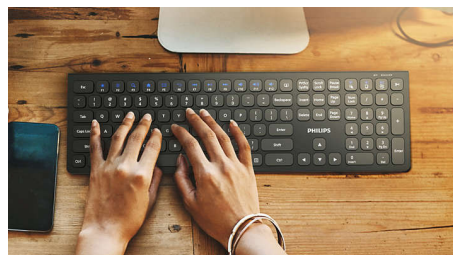

Клавіші з низьким профілем

Клавіші з низьким профілем створюють вишуканий вигляд і дають змогу швидко вводити дані.

SPT6207W/00

Специфікації

Вимоги до ОС/системи

- Вимоги до системи: Microsoft Windows 7, Windows 8, Windows 10 або пізнішої версії; Linux V1.24 і вище; Mac OS 10.5 і вище;

Фізичні розміри

- Розміри (ДхШхВ): Клавіатура: 433 x 136 x 22 мм, миша: 110 x 65 x 35 мм
- Вага: Клавіатура: 566 г, миша: 83 г

Технічні характеристики

- Під'єднання: Дротове з'єднання USB 2.0
- Тип виробу: Комплект дротової клавіатури та миші
- Клавіші: 110 клавіші
- Тип конструкції (для правої/лівої руки): Для лівої та правої руки
- Матеріал лицьової панелі клавіатури: Пластиково лицьова панель
- Точність відстеження оптичного сенсора миші: 1200 DPI

Дата випуску 2024-04-01

Версія: 5.0.1

EAN: 87 12581 78446 1

© 2024 Koninklijke Philips N.V.
Усі права застережено.

Специфікації можуть змінюватися без попередження. Торгові марки є власністю Koninklijke Philips N.V. чи інших відповідних власників.

www.philips.com