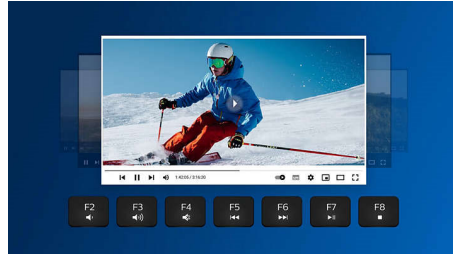

Комфортна ергономічна конструкція

Комфортна ергономічна конструкція миші вам сподобається

Тривалий термін експлуатації

Клавіші витримують мільйони натискань

Мультимедійні швидкі клавіші

За допомогою цих мультимедійних швидких клавіш можна легко перемикає між відтворенням музики, регулюванням гучності або відео простим натисненням.