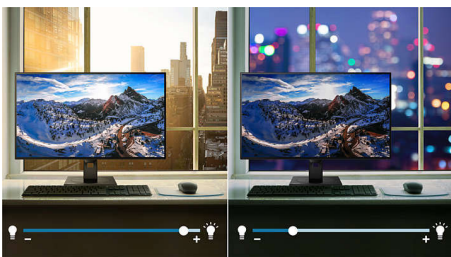

LightSensor

Технология LightSensor оптимизирует качество изображения с помощью интеллектуального датчика, регулируя яркость в зависимости от условий освещения — превосходное изображение при минимальных затратах электроэнергии.