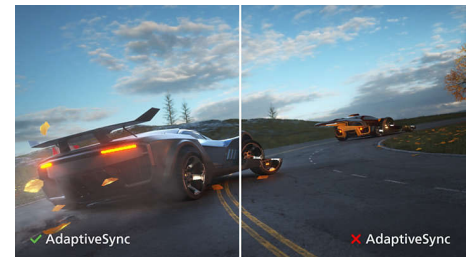

Технология Adaptive-Sync

Вам больше не нужно выбирать между разрывами изображения и задержкой кадров во время игрового процесса. Технология адаптивной синхронизации Adaptive-Sync обеспечивает плавный вывод изображения без помех практически при любой частоте кадров и малое время отклика.