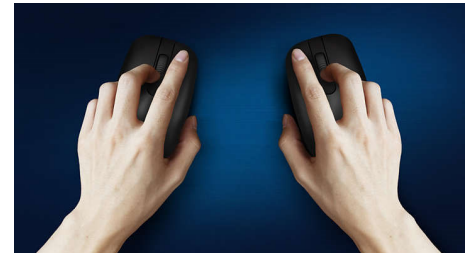

Libertad sin cables

- Diseño inalámbrico cómodo y fácil de conectar
- Configúralo y olvídate de la batería gracias a su larga duración

Control cómodo y preciso

- La forma ambidiestra es cómoda para ambas manos
- El diseño cómodo y ergonómico del mouse se siente genial
- Seguimiento óptico de alta definición para un control fluido

PHILIPS

Mouse inalámbrico
4 botones Conexión inalámbrica de 2.4 GHz, Sensor óptico

SPK7423/00

Destacados

Fácil de conectar

Fácil de conectar y sin enredos, el diseño inalámbrico te hace la vida más fácil.

Larga vida de la batería

Gracias a la larga duración de la batería, no tendrás que reemplazar las baterías tan a

menudo y utilizarlo tranquilamente cuando lo necesites.

Seguimiento óptico fluido

Seguimiento óptico de alta definición para un control fluido

Diseño cómodo y ergonómico

El diseño cómodo y ergonómico del mouse se siente genial

Diseño ambidiestro del mouse

La forma ambidiestra es cómoda para ambas manos

Especificaciones

Requisitos del sistema/sistema operativo