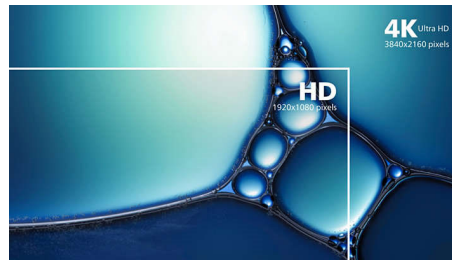

Ločljivost UltraClear 4K UHD

Zaslonski Philips z visokozmogljivimi ploščami predvajajo slike ločljivosti UltraClear 4K UHD (3840 x 2160). Če ste zahteven strokovnjak, ki zahteva podroben prikaz za rešitve CAD, če uporabljate aplikacije za 3D-grafiko ali če ste finančni strokovnjak, ki uporablja obsežne preglednice, zasloni Philips vedno predvajajo izjemno pristne in podrobne slike in grafiko.