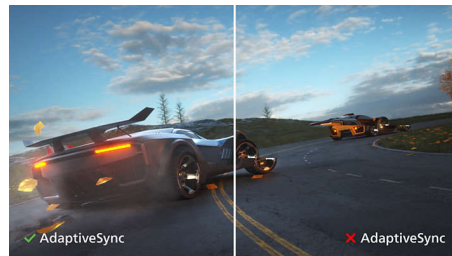

Tehnologija prilagodljive sinhronizacije

Pri igranju iger se ne bi smeli ukvarjati z izbiro med netekočim igranjem ali preskakovanjem slike. Tehnologija prilagodljive sinhronizacije, hitro osveževanje in izjemna odzivnost skoraj pri vseh hitrostih sličic omogočajo tekoče delovanje brez artefaktov.