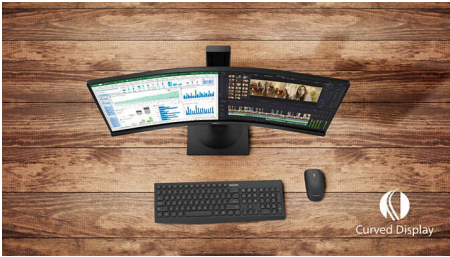

Philips
Buet LCD-skærm med
farver i ultrabredde

E Line

32 (31,5" / 80 cm diag.)
2560 x 1440 (QHD)

328E9FJAB

Fantastiske farver, den ultimative biografoplevelse

med krystalklare detaljer

Få en ægte biografoplevelse med Philips' buede skærme. Den 32" buede E line-skærm giver en virkelig medrivende oplevelse med utrolig krystalklar QHD-billedkvalitet. Ultra Wide-Color giver farvekvalitet, der vækker billedene til live!

Funktioner designet til dig

- DisplayPort-tilslutning optimerer grafikken
- HDMI sikrer universelle digitale tilslutningsmuligheder
- Indbyggede stereohøjttalere til multimedier
- Mindre øjentræthed med flimmerfri teknologi
- LowBlue-tilstand for nem produktivitet, der skåner øjnene
- Display med tynd ramme, der giver et strømlinet udseende

Buet design, der er inspireret af verden omkring os

- Buet displaydesign for en mere medrivende oplevelse

Enestående billedkvalitet

- En VA-skærm giver fantastiske billeder med brede betragtningsvinkler
- Krystalklare billeder med Quad HD 2560 x 1440 pixel
- Farver i ultrabredde – en bredere vifte af farver skaber et livfuldt billede
- Ubesværet og problemfrit gameplay med AMD FreeSync™-teknologi

PHILIPS

Buet LCD-skærm med farver i ultrabredde
E Line 32 (31,5" / 80 cm diag.), 2560 x 1440 (QHD)

Vigtigste nyheder

Buet displaydesign

Computerskærme tilbyder en personlig oplevelse, som passer meget godt til et buet design. Den buede skærm giver en behagelig og samtidigt fordybende effekt, der sætter dig i centrum ved dit bord.