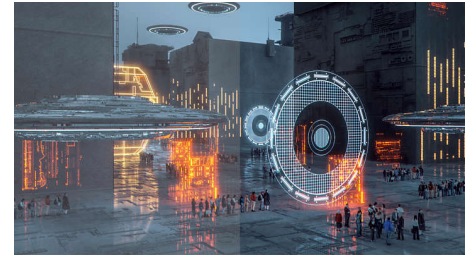

Mode Game SmartImage

Layar game baru Philips memiliki OSD akses cepat yang disempurnakan untuk pemain game, dengan beberapa opsi. Mode "FPS" (First person shooting) meningkatkan tema gelap pada game, sehingga Anda dapat melihat objek tersembunyi di area gelap. Mode "Racing" menyesuaikan layar dengan waktu respons tercepat, warna tinggi, beserta penyesuaian gambar. Mode "RTS" (Real time strategy) memiliki mode SmartFrame khusus yang memungkinkan penyorotan area tertentu dan memungkinkan penyesuaian ukuran dan gambar. Gamer 1 dan Gamer 2 memungkinkan Anda untuk menyimpan pengaturan pribadi yang disesuaikan berdasarkan game yang berbeda, menjamin performa terbaik.