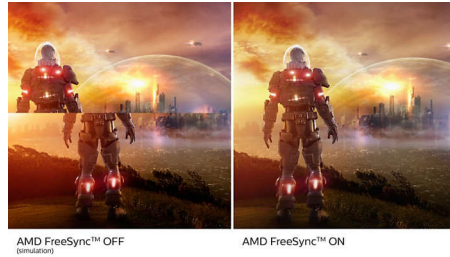

Permainan game ultra halus

Permainan game tidak seharusnya memilih antara permainan yang tersendat atau gambar yang patah-patah. Dengan monitor Philips baru ini, hal itu tidak akan terjadi. Dapatkan performa lancar bebas keanehan hampir pada framerate apa pun dengan teknologi AMD FreeSync™, refresh cepat yang halus, dan waktu respons ultra cepat.