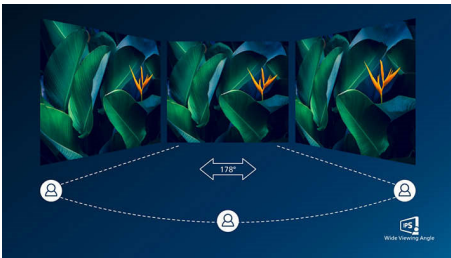

Kualitas Gambar Hebat

- SmartContrast untuk detail hitam yang kaya
- Teknologi layar lebar LED IPS untuk ketepatan gambar dan warna
- Layar 4-sisi tanpa bingkai

PHILIPS

Kelebihan Utama

4-sisi tanpa bingkai

Bezel 4-sisi amat minim pada layar tanpa bingkai ini memberikan kesan minimalis dan menghadirkan pengalaman menonton yang menyeluruh. Luaskan produktivitas Anda dan membuat Anda fokus pada gambar jernih dengan pandangan tanpa cela. Tampilan sangat lebar tanpa gangguan, bahkan ketika multi-monitor diatur dalam mode pivot.

Teknologi IPS

Layar IPS menggunakan teknologi canggih yang memberikan sudut pandang ekstra lebar 178/178 derajat, sehingga memungkinkan untuk menampilkan layar dari hampir semua sudut. Tidak seperti panel TN standar, layar IPS memberikan gambar yang sangat tajam dengan warna jelas, menjadikannya ideal tidak hanya untuk foto, film, dan penelusuran web, tetapi juga untuk aplikasi profesional yang menuntut akurasi warna dan kecerahan konsisten sepanjang waktu.