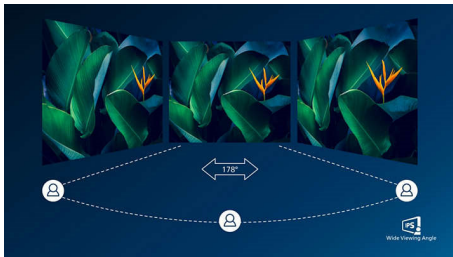

PHILIPS

Značilnosti

Tehnologija IPS

Zaslonski IPS uporabljajo tehnologijo za izjemno širok, 178-stopinjski kot gledanja, tako da je prikaz viden iz skoraj vseh kotov. Za razliko od standardnih zaslonov TN so slike na zaslonih IPS neverjetno ostre in živih barv, zato so ti zasloni idealni ne samo za fotografije, filme in brskanje po spletu, temveč tudi za profesionalno uporabo, pri kateri so pomembne natančne barve in nespremenljiva svetlost.

Ločljivost UltraClear 4K UHD

Zaslonski Philips z visokozmogljivimi ploščami predvajajo slike ločljivosti UltraClear 4K UHD (3840 x 2160). Če ste zahteven strokovnjak, ki zahteva podroben prikaz za rešitve CAD, če uporabljate aplikacije za 3D-grafiko ali če ste finančni strokovnjak, ki uporablja obsežne preglednice, zasloni Philips vedno predvajajo izjemno pristne in podrobne slike in grafiko.