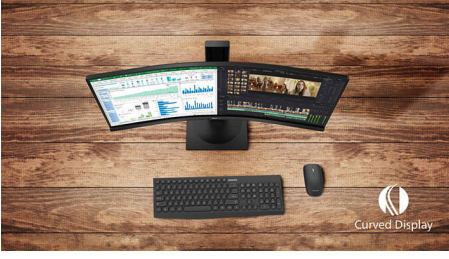

Philips Monitor
Full HD Kıvrımlı LCD
monitör

E Line

24 (59,9 cm / 23,6 cm diag.)
1920 x 1080 (Full HD)

241E1SC

Sürükleyici deneyim

24 inç kavisli E Line monitör, şık bir tasarımla son derece sürükleyici bir deneyim sunar. AMD FreeSync™ teknolojisi sayesinde net Full HD görsellerin ve akıcı hareketlerin keyfini çıkarın.

- Daha gerçekçi bir deneyim için kıvrımlı ekran tasarımı

Her gün daha çevreci

- Cıva içermez çevre dostu ekran

Üstün Görüntü Kalitesi

- Zengin siyah ayrıntılar için SmartContrast
- Canlı, ayrıntılı görüntüler için 16:9 Full HD ekran
- VA ekran harika görüntüler ve geniş izleme açıları sunar
- Oyuncular için optimize edilmiş SmartImage game modu
- AMD FreeSync™ teknolojisiyle sorunsuz oyun deneyimi

PHILIPS

Full HD Kıvrımlı LCD monitör
E Line 24 (59,9 cm / 23,6 cm diag.), 1920 x 1080 (Full HD)

Özellikler

Kıvrımlı ekran tasarımı

Masaüstü monitörler, kıvrımlı tasarıma uyacak şekilde kişisel bir kullanıcı deneyimi sunar. Kıvrımlı ekran çok yoğun hissedilmeyen ancak hoş bir gerçekçi deneyim sunarak masanızın tam merkezinde hissetmenize olanak tanır.

16:9 Full HD ekran

Görüntü kalitesi önemlidir. Sıradan ekranlar kaliteli görüntüler sunsa da daha iyisini

beklersiniz. Bu ekran gelişmiş Full HD 1920 x 1080 çözünürlük sunar. Full HD'nin sunduğu canlı ayrıntılara eşlik eden yüksek parlaklık, muhteşem kontrast ve canlı renkler ile gerçeğe yakın görüntü deneyimine hazır olun.