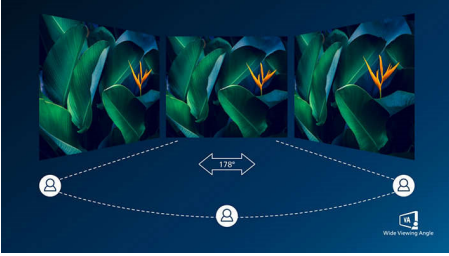

PHILIPS

Full HD Kıvrımlı LCD monitör
E Line 24 (59,9 cm / 23,6 cm diag.), 1920 x 1080 (Full HD)

Özellikler

Kıvrımlı ekran tasarımı

Masaüstü monitörler, kıvrımlı tasarıma uyacak şekilde kişisel bir kullanıcı deneyimi sunar. Kıvrımlı ekran çok yoğun hissedilmeyen ancak hoş bir gerçekçi deneyim sunarak masanızın tam merkezinde hissetmenize olanak tanır.

VA ekran

Philips VA LED ekranda kullanılan çok alanlı dikey hizalama teknolojisi, son derece yüksek statik kontrast oranları sayesinde ekstra parlak ve canlı görüntüler sağlar. Standart ofis uygulamalarının kolaylıkla kullanılabilmesinin yanı sıra özellikle fotoğraf, web'de gezinme, film, oyun ve zorlu grafik uygulamaları için idealdir. Optimize edilmiş piksel yönetim teknolojisi 178/178 derece ekstra geniş izleme açısı sağlayarak net görüntüler verir.