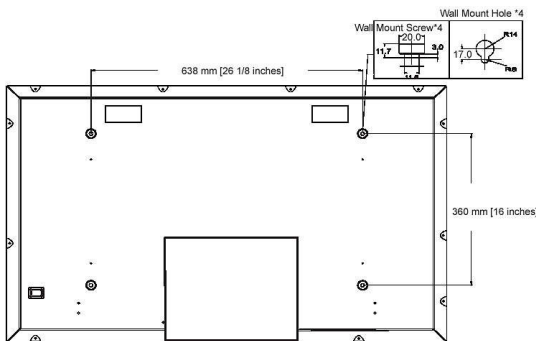

Virta

- Virtalähde: 100–240 V, 50/60 Hz
- Virrankulutus (käynnissä): 390 wattia (väripalkki)
- Lepotila: enintään 10 wattia

Tuettu näyttöresoluutio

- Tietokoneformaattit: 1 280 x 1 024, 60, 75, 85 Hz, 1280 x 960, 60, 85 Hz, 1 024 x 768, 60, 70, 75, 85 Hz, 800 x 600, 56, 60, 72, 75, 85 Hz, 720 x 400, 70 Hz, 640 x 480, 60, 72, 75, 85 Hz, 640 x 480, 60 Hz
- Videoformaattit: 480p, 60 Hz, 576p, 50 Hz, 1080i, 50, 60 Hz, 576i, 50 Hz, 480i, 60 Hz, 720p, 50, 60 Hz
- MAC 640 x 480: 67 Hz
- MAC 832 x 624: 75 Hz
- MAC 1 152 x 870: 75 Hz
- VGA 640 x 350: 70 Hz
- WVGA 852 x 480: 60 Hz

Mitat

- Käyttöikä, kun kirkkaus 50 %: 80000 tuntia
- Paino: 31,2 kg
- Käyttölämpötila: 0 °C - 40 °C
- Varastointilämpötila: -5 - +45 °C
- Suhteellinen kosteus: 20 - 80 %
- Syvyys (jalustan kanssa): 220 mm
- Korkeus (jalustan kanssa): 722 mm
- Leveys (jalustan kanssa): 1081 mm
- Syvyys (ilman jalustaa): 95 mm
- Leveys (ilman jalustaa): 1081 mm
- Korkeus (ilman jalustaa): 677 mm

Lisätarvikkeet

- Mukana tulevat lisätarvikkeet: Virtajohto, Akku, Kaukosäädin, Pöytäjalusta, VGA-johto
- Käyttöopas: Englanti, espanja
- Lisätarvikkeet: Kattokiinnitys, Joustava seinäkiinnitys, Kiinteä seinäkiinnitys
- Käyttöopas CD-levyllä

Yleistä

- Näytön reuna: metallinen antrasiitti

Julkaisupäivä 2024-03-26

Versio: 5.0.6

EAN: 87 10895 90388 2

© 2024 Koninklijke Philips N.V.
Kaikki oikeudet pidätetään.

Tiedot voivat muuttua ilman erillistä ilmoitusta.
Tavaramerkit ovat Koninklijke Philips N.V:n tai omistajiensa omaisuutta.

www.philips.com