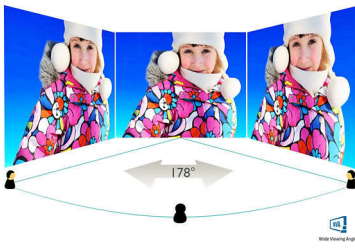

Važne karakt.

MVA tehnologija ekrana

Philips MVA LED ekran koristi naprednu tehnologiju višedomenskog vertikalnog poravnavanja koja daje izuzetno visok statički odnos kontrasta, za izvanredno živopisnu i svetlu sliku. Dok standardne kancelarijske načine primene pokriva sa lakoćom, naročito je pogodan za fotografije, pregledanje veća, filmove, igranje igara i zahtevan grafički rad. Tehnologija optimizovanog upravljanja pikselima daje izuzetno široke uglove gledanja od 178/178 stepeni, što za rezultat ima oštru sliku.