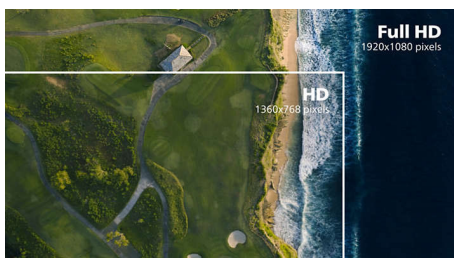

Displej Full HD 16 : 9

Na kvalite obrazu záleží. Bežné displeje prinášajú kvalitu, no vy chcete viac. Tento displej je vybavený zdokonaleným rozlíšením Full HD 1920 x 1080, vďaka ktorému sa môžete tešiť na ostré detaily, vysoký jas, úžasný kontrast a realistické farby pre skutočne živý obraz.