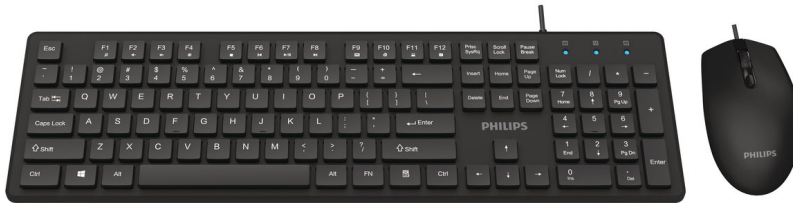

Philips 200 Series  
Juhtmevaba klaviatuuri ja  
hiire komplekt

**4 nappu**  
USB 2.0 ühendus  
Optiline sensor

**SPT6264**

## Loodud just teie elu jaoks

Loodud teie tegusa elu jaoks. Uus 200 seeria klaviatuuri ja hiire kombinatsioon sisaldab ergonomilist klaviatuuri, mida on mugav kasutada terve päeva jooksul, ning ergonomilist ja täpset hiirt.

### Mugav ja täpne kontroll

- Hiirt on mugav kasutada nii parema kui ka vasaku käega
- Mugav ergonomiline disain tundub käe all suurepärase
- Kvaliteetne optiline jälgimine tagab sujuva kontrolli