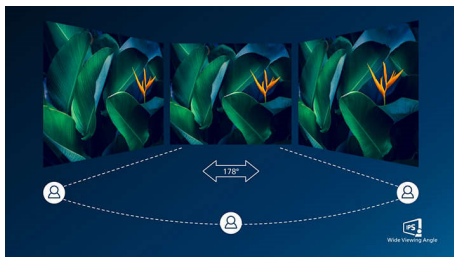

#### Насладете се на истинска мултимедия

- DisplayPort връзка за максимални визуални ефекти
- HDMI гарантира универсална цифрова свързаност
- Вградени стерео високоговорители за мултимедия

### IPS технология

Дисплеят с IPS използва иновативна технология, която ви дава изключително широките ъгли на гледане от 178/178 градуса, а това прави възможно дисплеят да се гледа от почти всеки ъгъл. За разлика от стандартните TN панели IPS дисплеят ви дава забележително отчетливи образи с наситени цветове, което го прави идеален не само за снимки, филми и интернет, но и за професионални приложения, които изискват точност на цветовете и постоянна яркост по всяко време.