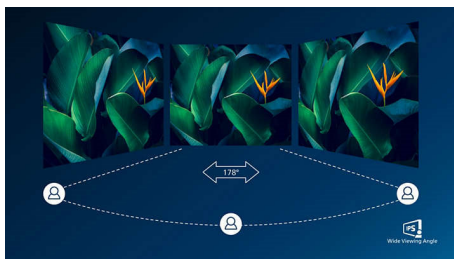

IPS-teknologi

IPS-skærme anvender avanceret teknologi, der giver dig ekstra brede betragtningsvinkler på 178/178 grader, så du kan se skærmen fra næsten enhver vinkel – selv i 90-graders pivottilstand! I modsætning til almindelige TN-paneler opnår du med IPS-skærme bemærkelsesværdigt skarpe billeder med levende farver, så den ikke alene er perfekt til fotos, film og søgning på nettet, men også til professionelle applikationer, der stiller krav om nøjagtige farver og ensartet lysstyrke til enhver tid.

SmartErgoBase

SmartErgoBase er en skærmfod, som giver en mere ergonomisk korrekt skærmvisning og kabelhåndtering. Foden kan drejes, vippe og roteres til forskellige vinkler for at sikre maksimal komfort. Stativet kan justeres i højden og garanterer optimalt visningsniveau og reducerer de fysiske belastninger ved en lang arbejdsdag, mens kabelhåndtering reducerer kabelrod og holder arbejdspladsen pæn og professionel.