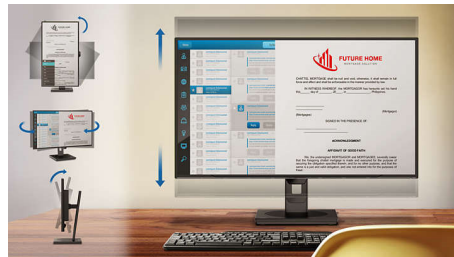

Tænd/sluk og genopladning af en bærbare pc

Denne skærm har et indbygget USB-C-stik, som overholder USB-strømforsyningsstandarden. Med intelligent og fleksibel strømstyring kan du nu tænde for og/eller genoplade din kompatible* bærbare pc direkte fra skærmen vha. et enkelt USB-C-kabel.

SmartErgoBase

SmartErgoBase er en skærmfod, som giver en mere ergonomisk korrekt skærmvisning og kabelhåndtering. Foden kan drejes, vippe og roteres til forskellige vinkler for at sikre maksimal komfort. Stativet kan justeres i højden og garanterer optimalt visningsniveau og reducerer de fysiske belastninger ved en lang arbejdsdag, mens kabelhåndtering reducerer kabelrod og holder arbejdspladsen pæn og professionel.