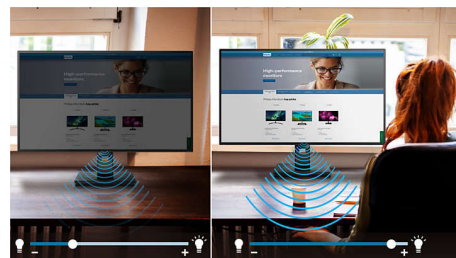

PowerSensor

PowerSensor er en indbygget "menneskedetektor", der udsender og modtager uskadelige infrarøde signaler for at bestemme, om en bruger er til stede. Sensoren reducerer automatisk skærmens lysstyrke, når brugeren fjerner sig fra skrivebordet, hvilket reducerer energiomkostningerne med op til 70 % og forlænger skærmens levetid.

100 % genanvendt emballage

100% genanvendt emballage sikrer mindre påvirkning af miljøet.

Dataoverførsel med høj hastighed

USB 3.2-dataoverførsel med høj hastighed