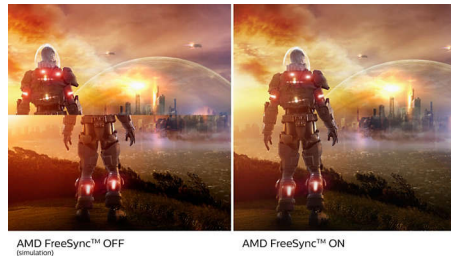

Jogos ultra-suaves

A experiência de jogo não deve ser uma escolha entre jogabilidade com interferências ou fotogramas partidos. Com o novo monitor da Philips, não tem de ser. Obtenha um desempenho fluido e sem artefactos em praticamente todas as taxas de fotogramas com a tecnologia AMD FreeSync™, atualização rápida suave e um tempo de resposta ultra-rápido.