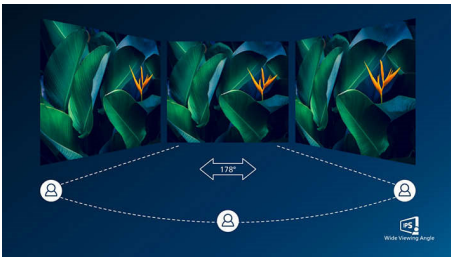

PHILIPS

Destaques

Tecnologia Ultra Wide-Color

A tecnologia Ultra Wide-Color proporciona um maior espectro de cores para uma imagem mais brilhante. A gama cromática mais ampla Ultra Wide-Color produz verdes com aspeto mais natural, vermelhos mais vivos e azuis mais profundos. Dê mais vida ao entretenimento multimédia, imagens e até à sua produtividade com cores vivas da tecnologia Ultra Wide-Color.

Tecnologia IPS

Os ecrãs IPS utilizam uma tecnologia avançada que lhe proporciona ângulos de visualização extra amplos de 178/178 graus, o que permite ver o ecrã a partir de praticamente qualquer ângulo. Ao contrário dos painéis TN padrão, os ecrãs IPS fornecem-lhe imagens incrivelmente nítidas com cores vivas, sendo ideais para fotografias, filmes e navegação na Internet, mas também para aplicações profissionais, que exigem precisão das cores e luminosidade uniforme a todas as alturas.