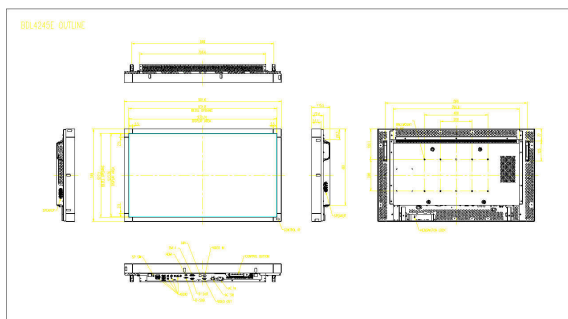

- Computerformaten: 640 x 480, 60, 67, 72, 75 Hz, 800 x 600, 56, 60, 72, 75 Hz, 1024 x 768, 60 Hz, 1280 x 768, 60 Hz, 1280 x 800, 60 Hz, 1280 x 1024, 60 Hz, 1360 x 768, 60 Hz, 1366 x 768, 60 Hz, 1440 x 900, 60 Hz, 1600 x 1200, 60 Hz, 1920 x 1080, 60 Hz, 1920 x 1200, 60 Hz
- Videoformaten: 480i, 60 Hz, 480p, 60 Hz, 576p, 50 Hz, 576i, 50 Hz, 720p, 50, 60 Hz, 1080i, 50, 60 Hz, 1080p, 50, 60 Hz

Afmetingen

- Randdikte: 28,5 mm (1,1")
- Breedte van het apparaat: 992 mm
- Gewicht van het product: 23 kg
- Hoogte van het apparaat: 584 mm
- Diepte van het apparaat: 116 mm
- Breedte van het apparaat (inch): 39,0 inch
- Hoogte van het apparaat (inch): 23,0 inch
- Geschikt voor wandmontage: 200 x 200 mm, 400 x 200 mm
- Diepte van het apparaat (inch): 4,6 inch
- Gewicht van het product (lb): 50,7 lb

Voorwaarden voor een goede werking

- Temperatuurbereik (in bedrijf): 0 - 40 °C
- MTBF: 50.000 uur
- Relatieve vochtigheid: 5 - 90 %

Accessoires

- Meegeleverde accessoires: Afstandsbediening, Batterijen voor afstandsbediening, AC-netsnoer, VGA-kabel, Gebruiksaanwijzing op CD-ROM, Snelstartgids
- Optionele accessoires: Vaste wandmontage, Flexibele wandmontage, Plafondbevestiging
- Standaard: BM04642

Diversen

- Taalversies in beeldschermmenu: Engels, Frans, Duits, Italiaans, Pools, Turks, Russisch, Vereenvoudigd Chinees
- Garantie: Europa/Noord-Amerika: 3 jaar
- Officiële goedkeuringen: CE, FCC, klasse B, UL/cUL, CCC, C-Tick, RoHS

Publicatiedatum
2024-03-19

Versie: 8.2.2

EAN: 87 12581 61884 1

© 2024 Koninklijke Philips N.V.
Alle rechten voorbehouden.

Specificaties kunnen zonder voorafgaande kennisgeving worden gewijzigd. Handelsmerken zijn het eigendom van Koninklijke Philips N.V. en hun respectieve eigenaren.

www.philips.com