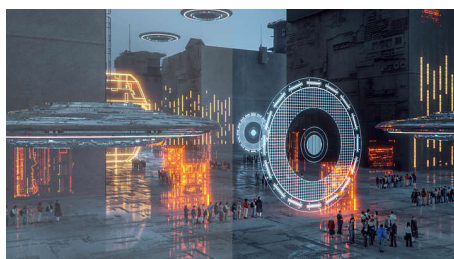

Igralni način SmartImage

Novi igričarski zaslon Philips omogoča hiter dostop do natančnih nastavitev slike z različnimi možnostmi. Način "FPS"

(prvoosebno streljanje) izboljša temne prizore pri igrah, zato vidite tudi skrite predmete na temnih delih. "Dirkaški" način nastavi najhitrejši odzivni čas, izrazite barve in prilagaja sliko. Način "RTS" (realnočasna strategija) ima poseben način SmartFrame, ki omogoča osvetlitev določenega dela ter prilagoditev velikosti in slike. Načina Igralec 1 in Igralec 2 vam omogočata shranjevanje osebnih nastavitev za različne igre, kar zagotavlja vrhunsko zmogljivost.