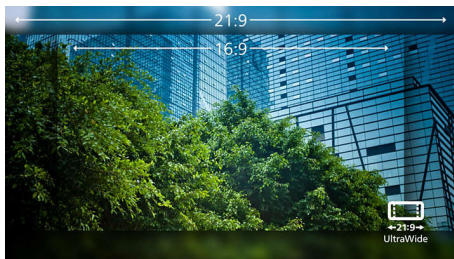

Značilnosti

Slike UltraWide CrystalClear

Zasloni Philips predvajajo kristalno čiste slike UltraWide z ločljivostjo Quad HD s 3440 x 1440 slikovnimi pikami. Novi zasloni z visokozmogljivimi ploščami z visoko gostoto slikovnih pik in širokim zornim kotom 178/178 predvajajo neverjetno pristne slike in grafiko. Format UltraWide 21 : 9 omogoča boljše storilnost z več prostora za neposredne primerjave in vidnejše stolpce preglednic. Če ste profesionalca in zahtevate podrobne informacije za rešitve CAD-CAM ali finančni strokovnjak, ki uporablja zahtevne preglednice, vam zasloni Philips vedno predvajajo kristalno čiste slike.