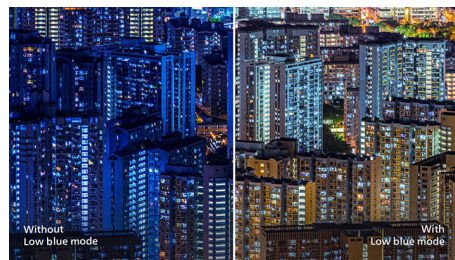

Način zmanjšanja modre svetlobe

Raziskave kažejo, da lahko ultravijolični žarki poškodujejo oči, enako pa lahko to povzročijo tudi kratkovalovni žarki modre svetlobe iz zaslonov LED in sčasoma vplivajo na vid. Philipsov način zmanjšanja modre svetlobe, ki je bil razvit za prijetno počutje, uporablja tehnologijo pametne programske opreme za zmanjšanje škodljive kratkovalovne modre svetlobe.

WQHD

Ultra Wide Color

Multiview

AMD FreeSync

SmartImage™
Game

Flicker-free

LowBlue Mode

Built-in Speaker

Wide Viewing
Angle

UltraWide