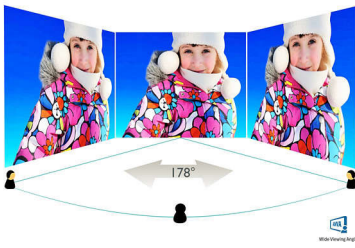

Ongelooflijk gebruiksgemak

- Eenvoudig beeldformaatbeheer, wisselt tussen breedbeeld en 4:3-beeld
- Eenvoudige aanpassing van de weergave met SmartControl Lite

PHILIPS

Kenmerken

AMVA LED-monitor

De Philips AMVA LED-monitor gebruikt de Advanced Multi-Domain Vertical Alignment-technologie waardoor u zeer hoge contrastverhoudingen krijgt voor extra levendige en heldere beelden. De monitor verwerkt standaardkantoortoepassingen zonder problemen, maar hij is vooral geschikt voor foto's, surfen op internet, films, games en veeleisende grafische toepassingen. Dankzij de geoptimaliseerde pixelbeheertechnologie ontstaat er een extra brede kijkhoek van 178/178 graden, zodat u geniet van scherpe beelden, zelfs in een draaimodus van 90 graden

Full HD LCD-scherm 1920 x 1080p

Het Full HD-scherm heeft een breedbeeldresolutie van 1920 x 1080p. Dit is de hoogste resolutie van HD-bronnen voor de best mogelijke beeldkwaliteit. Het scherm is volledig toekomstbestendig omdat het 1080p-signalen van alle bronnen ondersteunt, waaronder de recentste bronnen zoals Blu-ray en geavanceerde HD-gameconsoles. De signaalverwerking is uitgebreid bijgewerkt om deze veel hogere signaalkwaliteit en resolutie te ondersteunen. Het scherm geeft heldere,

Beeld/scherm

- Schermgrootte: 268,6 cm (27")
- Beeldformaat: 16:9
- Type LCD-scherm: AMVA LCD
- Type achtergrondverlichting: W-LED-systeem
- Pixelpitch: 0,311 x 0,311 mm
- Optimale resolutie: 1920 x 1080 bij 60 Hz
- Helderheid: 300 cd/m²
- Schermkleuren: 16,7 M
- Contrastverhouding (normaal): 5000:1
- SmartContrast: 20.000.000:1
- Kijkhoek: 178° (H)/178° (V), bij C/R > 10
- Beeldverbetering: SmartImage Lite
- Effectief weergavegebied: 597,6 x 336,2 mm (h x v)
- Scanfrequentie: 30 - 83 kHz (h)/56 - 75 Hz (v)
- sRGB
- SmartResponse (normaal): 6 ms (grijs naar grijs)