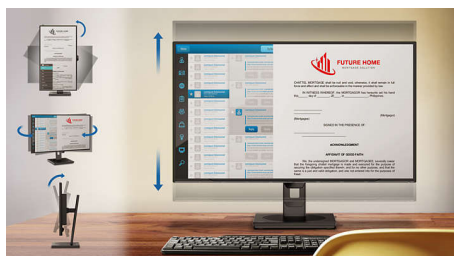

## PowerSensor

A PowerSensor egy beépített „személyérzékelő”, amely ártalmatlan infravörös sugarak kibocsátásával és fogadásával határozza meg, hogy a felhasználó a monitor előtt tartózkodik-e. A technológia automatikusan csökkenti a monitor fényerejét, ha a felhasználó eltávolodik az asztaltól, így az energiaköltségek akár 80%-kal csökkenthetők, a monitor élettartama pedig jelentősen növelhető.

## IPS technológia

Az IPS-képernyők olyan továbbfejlesztett technológiát alkalmaznak, amely rendkívül széles, 178/178 fokos nézési szöveget nyújt. Így a képernyőt szinte bármilyen szögből nézheti – akár 90 fokban elforgatott módban is! A normál TN panelekkel ellentétben az IPS-képernyő kifejezetten éles képet és élénk színeket biztosít, ezért nemcsak fotók, filmek megtekintéséhez vagy web-böngészéshez ideális, hanem olyan professzionális alkalmazásokhoz is, amelyek esetében fontos a színhűség és az állandó fényerő.

## Webkamera

A beépített webkamera és mikrofon segítségével láthatja munkatársait és ügyfeleit, és kommunikálhat velük. Ez az egyszerű megoldás lehetővé teszi az együttműködést és megosztást, így értékes időt takaríthat meg, az utazás költségeiről nem is beszélve.

## SmartErgoBase

A SmartErgoBase olyan monitortalp, amely ergonomikus és kényelmes kijelzést, valamint kábelevezetést tesz lehetővé. A talp emberre szabott magassága, billenthetősége, elforgathatósága és annak szöge, illetve mindezek beállíthatósága maximális kényelmet biztosít, és enyhíti egy hosszú munkanap fáradalmait. A kábelevezetés megszünteti a kábelrengeteget, és rendben tartja a munkaterületet, profi megjelenést kölcsönözve annak.