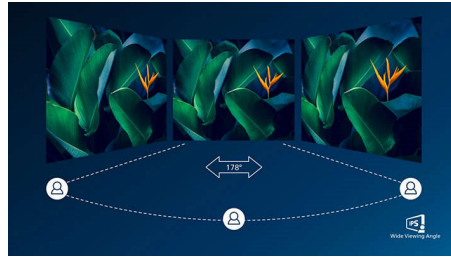

IPS-teknologi

IPS-skærme anvender avanceret teknologi, der giver dig ekstra brede betragtningsvinkler på 178/178 grader, så du kan se skærmen fra næsten enhver vinkel. I modsætning til almindelige TN-paneler opnår du med IPS-skærme bemærkelsesværdigt skarpe billeder med levende farver, så de ikke alene er perfekt til fotos, film og søgning på nettet, men også til professionelle applikationer, der stiller krav om nøjagtige farver og ensartet lysstyrke til enhver tid.