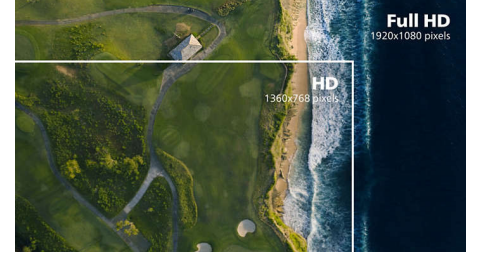

16:9 Full HD ekran

Görüntü kalitesi önemlidir. Sıradan ekranlar kaliteli görüntüler sunsa da daha iyisini beklersiniz. Bu ekran gelişmiş Full HD 1920 x 1080 çözünürlük sunar. Full HD'nin sunduğu canlı ayrıntılara eşlik eden yüksek parlaklık, muhteşem kontrast ve canlı renkler ile gerçeğe yakın görüntü deneyimine hazır olun.