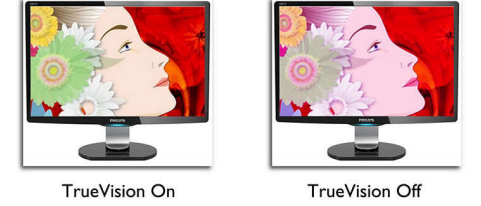

TrueVision

TrueVision, monitör ekranını test etmek ve hizalamak için gelişmiş bir algoritma kullanarak üstün ekran deneyimi sunan, Philips'in patentini aldığı bir teknolojidir. Philips, bu işlemi kullanarak TrueVision monitörlerin fabrikadan en ince ayarları yapılarak çıkmasını sağlar ve size tutarlı renk ve görüntü kalitesi sunar.

Muhteşem parlaklık ve doku

Muhteşem parlaklıkta ve dokulu kaplama

Kolaylık sağlayan VESA montaj

Kolaylık sağlayan VESA montaj

Mobil cihazınızı şarj edin

Film izlerken mobil cihazınızı şarj edin

İsteğe bağlı MHL kablosu

İsteğe bağlı MHL kablosu HD video ses oynatımına olanak sağlar