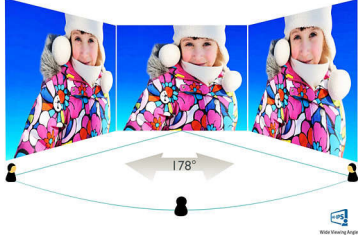

AH-IPS teknolojisi

AH-IPS ekranlarda 178/178 derece ekstra geniş izleme açıları sağlayan gelişmiş bir teknoloji kullanılır. Böylece ekranı hemen hemen her açıdan görebilirsiniz! Standart TN panellerin aksine AH-IPS ekranlar size canlı renklerle olağanüstü net görüntüler sunar. Sadece fotoğraflar, filmler ve web'de gezinme için değil, aynı zamanda her zaman renk hassasiyeti ve tutarlı parlaklık gerektiren profesyonel uygulamalar için de idealdir.

Ultra Dar Çerçeve

En son teknoloji ürünün panellerin kullandığı yeni Philips ekranlar, dış çerçeve kalınlığı 2,5 mm'ye düşürülerek minimalist bir yaklaşımla tasarlanmaktadır. Yaklaşık 9 mm'lik panel içi

siyah matris şerit de hesaba katıldığında, genel çerçeve boyutları önemli ölçüde azaltılarak izleyicinin dikkatinin dağılması önlenir ve izleme boyutu en üst düzeye çıkarılır. Oyun, grafik tasarımı ve profesyonel uygulamalar gibi birden fazla ekran veya dizilim kurulumları için ideal olan ultra dar çerçeveli ekran, size tek bir büyük ekran kullanıyormuşsunuz hissi verir.

SmartImage Lite

SmartImage, ekranınızda görüntülenen içeriği analiz eden, patenti ve öncü Philips teknolojilerinin olağanüstü bir birleşimidir. Yaptığınız seçime bağlı olarak SmartImage Lite kontrastı, renk doygunluğunu, fotoğraf ve videoların netliğini geliştirerek mükemmel bir ekran performansı sağlar; bunları tek bir düğmeye basılmasıyla, gerçek zamanlı olarak yapar.