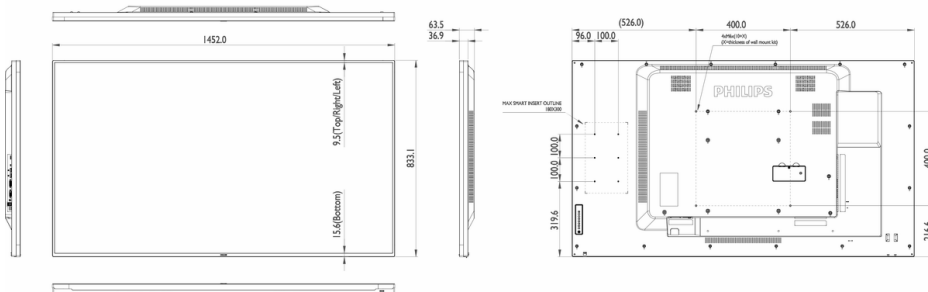

Prevádzkové podmienky

- Rozsah teploty (prevádzkový): 0 – 40 °C
- Rozsah teploty (uskladnenia): -20 – 60 °C
- Relatívna vlhkosť: 20 – 80 %
- Nadmorská výška: 0 – 3000 m
- MTBF: 50 000 hodina(y)

Zvuk

- Vstavané reproduktory: 2 x 10 W RMS

Príslušenstvo

- Dodávané príslušenstvo: Diaľkové ovládanie,

Batérie pre diaľkové ovládanie, Stručná príručka spustenia, RS232 kábel, Napájací kábel striedavého prúdu (AC)

- Stojan: Univerzálny stojan (L) (BM05922) (voliteľné)
- Voliteľné príslušenstvo: Súprava na kalibráciu farieb (CCK4602)

Multimediálne aplikácie

- Prehrávanie zvuku z USB: AAC, AIF, AIFF, M4A, MP3, WAV, WMA, ASF, LPCM, M3U, MP4
- Prehrávanie obrázkov z USB: BMP, GIF, JPEG, JPG, PDF
- Prehrávanie videa z USB: M2TS, M4V, MK3D, MKV, MP4, MPEG, MPG, MTS, TS, TTS, VOB, WMV

Rozličné

- Jazyky ponuky na obrazovke: Angličtina, Francúzština, Nemčina, Španielčina, Polish, Turečtina, Ruština, Taliančina, Zjednodušená čínština, Tradičná čínština, Arabčina, Japončina, Dánčina, Holandčina, Fínčina, Nórcina, Portugálčina, Švédčina
- Regulačné schválenia: EnergyStar 7.0, CE, FCC, trieda B, UL/cUL, CCC, C-Tick, RoHS, GOST, BSMI, CB, J-Moss, PSE, VCCI
- Záruka: 3-ročná záruka

Integrovaný prehrávač

- CPU: Quad Core Cortex A9 1,8 GHz
- GPU: ARM Mali400 Quad Core 533 MHz
- Pamäť: 2 GB DDR3
- Skladovanie: 16 GB EMMC

Dátum vydania
2022-07-22

Verzia: 5.0.1

12 NC: 8670 001 37396
EAN: 87 12581 73999 7

© 2022 Koninklijke Philips N.V.
Všetky práva vyhradené.

Autor si vyhradzuje právo zmeny špecifikácií bez oznámenia. Ochranné známky sú majetkom Koninklijke Philips N.V. alebo ich príslušných vlastníkov.

www.philips.com