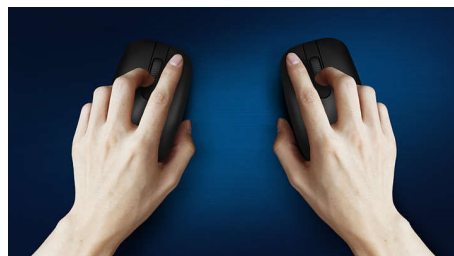

Zema profila taustiņi ērtai un klusai rakstīšanai

Plāna profila dizains

Plāna profila dizains lieliskam izskatam uz galda

Vienmērīga optiskā sekošana

Augstas izšķirtspējas optiskā sekošana
vienmērīgai vadībai

Ērta ergonomiska konstrukcija

Ērta ergonomiska peles konstrukcija lieliskai
sajūtai

Peles konstrukcija lietošanai gan ar labo, gan kreiso roku

Peles forma lieliski pieguļ gan labajā, gan
kreisajā rokā

Daudz taustiņsitienų