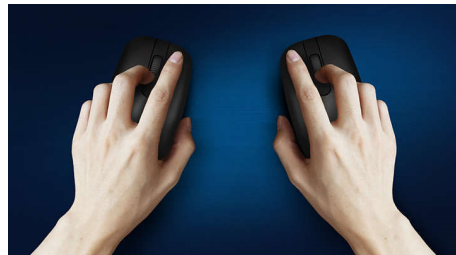

Ambideksterni dizajn miša

Ambideksterni oblik ugodan je u lijevoj i desnoj ruci