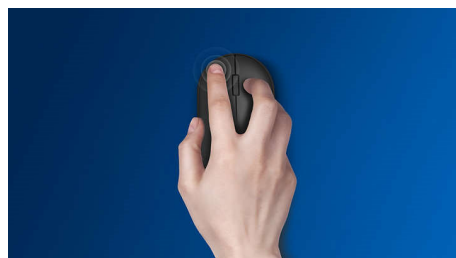

Gumbi za milijun pritisaka

Gumbi za milijun pritisaka osiguravaju dugotrajnost