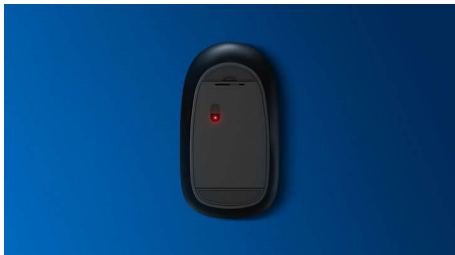

Miš sa žicom
4 tipke Žični USB, Optički senzor

SPK7204/00

Istaknute značajke

Ugladeno optičko praćenje

Optičko praćenje visoke razlučivosti za ugladenu kontrolu