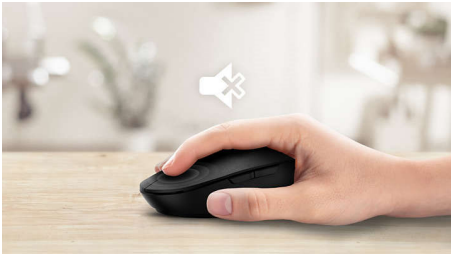

Istaknute značajke

Gumbi za milijun pritisaka

Gumbi za milijun pritisaka osiguravaju dugotrajnost

Smanjen zvuk klikanja

Smanjen je zvuk klikanja pa je upotreba tiha i ugodna

2,4G bežično povezivanje

Sakrijte kabele računala. Bilo koju tipkovnicu/miš s ovom značajkom možete spojiti s bilo kojim osobnim računalom putem brze bežične veze od 2,4 GHz. Zahvaljujući jednostavnom postupku postavljanja s elegantnim dizajnom dodatne opreme vaš će radni prostor sigurno biti uredan i bez žica.