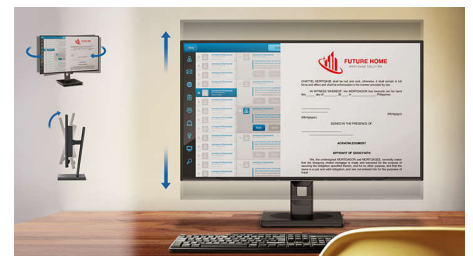

extreem gedetailleerde informatie voor CAD-CAM-oplossingen of een financieel expert die werkt met enorme spreadsheets, Philips-monitoren leveren kristalhelder beeld.

MultiView-technologie

Met de Philips MultiView-display met zeer hoge resolutie krijgt u toegang tot een wereld vol connectiviteit. MultiView maakt actieve tweevoudige verbinding en weergave mogelijk, zodat u kunt werken met meerdere apparaten, zoals PC's en notebooks tegelijkertijd, voor complex multitasken.

Compact Ergo Base

De Compact Ergo Base is een gebruiksvriendelijke monitorvoet van Philips met kantel-, zwenk- en hoogteverstellingsfuncties waarmee iedere gebruiker de monitor kan verstellen voor optimaal kijkcomfort en maximale efficiëntie.