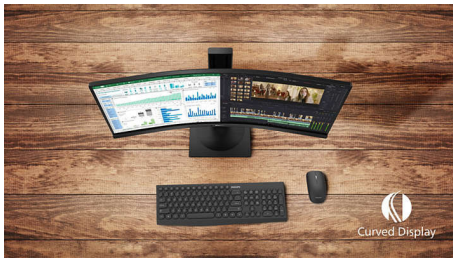

Philips Brilliance
Gebogen UltraWide-
scherm met USB-C-dock

P Line

86,36 cm (34")
3440 x 1440 (WQHD)

349P7FUBEB

Vereenvoudig uw aansluitingen met revolutionaire USB-C

U ziet meer en kunt meer doen met het Philips Brilliance ultrabrede gebogen scherm van 34 inch. Dankzij het kristalheldere, brede, gebogen Quad HD scherm kunt u genieten van levensechte beelden. Alles-in-één USB-C en in hoogte verstelbare standaard zorgen voor de ultieme set-up.

Ontworpen voor comfortabele productiviteit

- Kantelen, zwenken en de hoogte verstellen voor de ideale kijkpositie
- LowBlue-modus voor oogvriendelijke productiviteit

PHILIPS

Kenmerken

Gebogen scherm-design

Desktopmonitoren bieden een persoonlijke gebruikerservaring, waar een gebogen design zeer goed bij aansluit. Het gebogen scherm zorgt voor een aangenaam, maar subtiel effect, waarbij al uw aandacht uitgaat naar het scherm midden op uw bureau.

Ultradunne rand

De nieuwe Philips-schermen hebben zeer smalle randen die zorgen voor minimale afleiding en een maximale kijkgrootte. Deze schermen zijn bij uitstek geschikt voor opstellingen met meerdere schermen zoals bij gaming, grafisch ontwerp of professionele toepassingen. Dankzij de zeer smalle rand hebt u het gevoel dat u één groot scherm gebruikt.