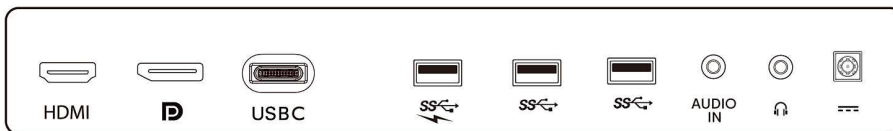

* Biedt geen ondersteuning om tegelijk USB-C en HDMI weer te geven voor PIP/PBP

* De monitor kan er anders uitzien dan op de afbeeldingen waarop de functies zijn aangegeven.

Publicatiedatum
2024-04-15

Versie: 5.0.1