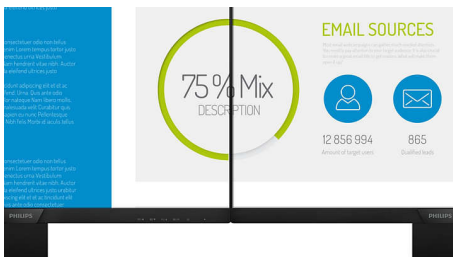

Ultradunne rand

De nieuwe Philips-schermen hebben zeer smalle randen die zorgen voor minimale afleiding en een maximale kijkgrootte. Deze schermen zijn bij uitstek geschikt voor opstellingen met meerdere schermen zoals bij gaming, grafisch ontwerp of professionele toepassingen. Dankzij de zeer smalle rand hebt u het gevoel dat u één groot scherm gebruikt.