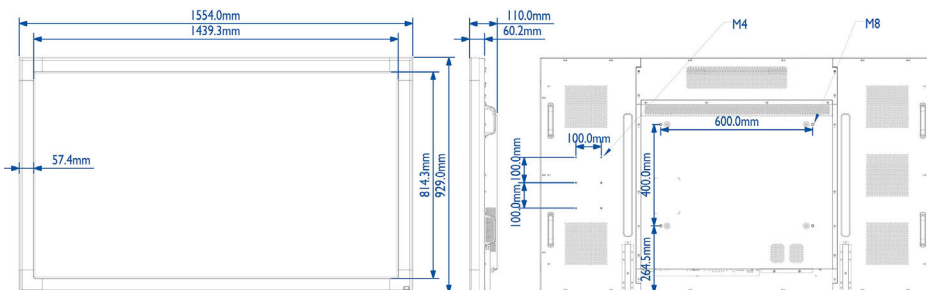

Támogatott képernyőfelbontás

- Számítógépes formátumok: 640 x 480, 60, 67, 72, 75 Hz, 800 x 600, 56, 60, 72, 75 Hz, 1024 x 768, 60 Hz, 1280 x 768, 60 Hz, 1280 x 800, 60 Hz, 1280 x 1024, 60 Hz, 1360 x 768, 60 Hz, 1366 x 768, 60 Hz, 1440 x 900, 60 Hz, 1600 x 1200, 60 Hz, 1920 x 1080, 60 Hz, 1920 x 1200, 60 Hz
- Videofórmátumok: 480i, 60 Hz, 480p, 60 Hz, 576p, 50 Hz, 576i, 50 Hz, 720p, 50, 60 Hz, 1080i, 50, 60 Hz, 1080p, 50, 60 Hz

Méretetek

- Smart Insert szerelvénnyel: 100 x 200 mm, 100 x 100 mm
- Készülék szélessége: 1554 mm
- Termék tömege: 65,6 kg
- Készülék magassága: 929 mm
- Készülék mélysége: 110 mm
- Fali tartó: 600 x 400 mm
- Keretvastagság: 57,4 mm

Üzemeltetési feltételek

- Hőmérséklettartomány (üzem): 5 ~ 40 °C
- MTBF (meghibásodások közötti átlagos idő): 50 000 óra
- Relatív páratartalom: 20 ~ 80 %

Tartozékok

- Mellékelt tartozékok: Hálózati tápkábel, VGA kábel, RS232 kábel, USB kábel, Távvezérlő, Elemek a távvezérlőhöz, Gyors üzembe helyezés útmutató, Használati útmutató CD ROM-on

Egyéb

- Képernyőn megjelenő nyelvek: angol, francia, német, olasz, lengyel, török, spanyol, orosz, egyszerűsített kínai, hagyományos kínai
- Jótállás: 3 év garancia
- Előírt jóváhagyások: CE, CCC, FCC, B osztály, UL/cUL, RoHS, EPA, CB, C-Tick, EAC, EMF, KUCAS, SASO

Interaktivitás

- Multi-touch technológia: Optikai érzékelés
- Érintőpontok: 5 egyszerre használható érintőpont
- Plug & Play: HID-kompatibilis

Kiadás dátuma
2024-04-12

Verzió: 3.1.1

EAN: 87 12581 70304 2

© 2024 Koninklijke Philips N.V.
Minden jog fenntartva.

A műszaki adatok előzetes figyelmeztetés nélkül változhatnak. Minden védjegy a Koninklijke Philips N.V. céget, vagy az illető jogtulajdonost illeti

www.philips.com