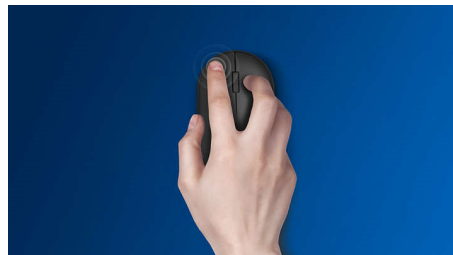

Philips 200 Series
Kabelgebundene Maus

4 Tasten

USB, kabelgebunden
Optischer Sensor

SPK7204

Entwickelt für Ihre Arbeitsweise

Diese komfortable Maus passt sich nicht nur deiner Hand an, sie lässt sich auch einfach in deiner Tasche verstauen. Dieser praktische Begleiter verfügt über einfaches Kabelmanagement und einen optischen Sensor, der auf fast allen Oberflächen problemlos funktioniert.

Angenehme, präzise Steuerung

- Die beidhändige Form fühlt sich sowohl in der linken als auch in der rechten Hand gut an.
- Komfortables, ergonomisches Mausdesign, das sich gut anfühlt.
- Hochauflösende optische Abtastung für flüssige Steuerung

PHILIPS

Besonderheiten

Flüssige optische Abtastung

Hochauflösende optische Abtastung für flüssige Steuerung

Mausdesign für beide Hände

Die beidhändige Form fühlt sich sowohl in der linken als auch in der rechten Hand gut an.

Plug&Play

Einfaches Plug & Play durch USB-Kabelverbindungen

Bequemes, ergonomisches Design

Komfortables, ergonomisches Mausdesign, das sich gut anfühlt.

Tasten halten für Millionen von Klicks

Die langlebigen Tasten halten für mehrere Millionen Klicks.