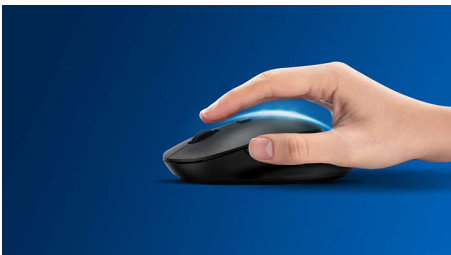

Philips 200 Series
Kabelgebundene Maus

4 Tasten

USB, kabelgebunden
Optischer Sensor

SPK7204

Entwickelt für Ihre Arbeitsweise

Diese komfortable Maus passt sich nicht nur deiner Hand an, sie lässt sich auch einfach in deiner Tasche verstauen. Dieser praktische Begleiter verfügt über einfaches Kabelmanagement und einen optischen Sensor, der auf fast allen Oberflächen problemlos funktioniert.

Angenehme, präzise Steuerung

- Die beidhändige Form fühlt sich sowohl in der linken als auch in der rechten Hand gut an.
- Komfortables, ergonomisches Mausdesign, das sich gut anfühlt.
- Hochauflösende optische Abtastung für flüssige Steuerung

PHILIPS

Besonderheiten

Flüssige optische Abtastung

Hochauflösende optische Abtastung für flüssige Steuerung

Mausdesign für beide Hände

Die beidhändige Form fühlt sich sowohl in der linken als auch in der rechten Hand gut an.

Plug&Play

Einfaches Plug & Play durch USB-Kabelverbindungen

Bequemes, ergonomisches Design

Komfortables, ergonomisches Mausdesign, das sich gut anfühlt.

Tasten halten für Millionen von Klicks

Die langlebigen Tasten halten für mehrere Millionen Klicks.