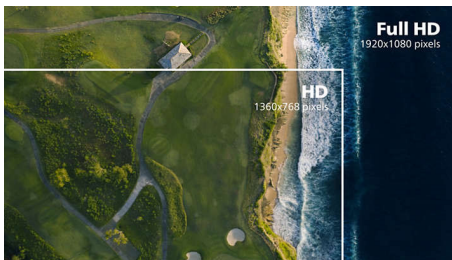

LCD-näyttö
E Line 22 (halkaisija 21,5 tuumaa / 54,6 cm), Full HD (1 920 x 1 080)

227E6LDSD/00

Kohokohdat

LED-tekniikka

Valkoiset LED-valot ovat puolijohdelaitteita, jotka syttyvät aina heti täyteen kirkkauteensa. LED-valot eivät sisällä elohopeaa, joten niiden kierrätys ja hävittäminen on ympäristöystävällistä. LED-valojen ansiosta LCD-taustavaloa voi hallita tarkasti, mikä takaa erinomaisen kontrastisuhteen. Lisäksi koko näytön tasainen kirkkaus parantaa värien toistotarkkuutta.

16:9 Full HD -näyttö

Kuvanlaatu vaikuttaa katseluelämykseen. Tavalliset näytöt tuottavat kelvollista kuvaa, mutta miksi tyytyä siihen, kun voi nauttia yksityiskohtaisesta tarkkuudesta, kirkkaista sävyistä, upeasta kontrastista ja realistisista väreistä tehostetun Full HD 1920 x 1080 -tarkkuuden ansiosta.

SmartImage Lite

SmartImage Lite on Philipsin kehittämä, alan johtava tekniikka, joka analysoi näytöllä näkyvää sisältöä. Valitsemasi toiminnon mukaan SmartImage Lite tehostaa näytön suorituskykyä dynaamisesti parantamalla kuvatarkkuutta, värien kylläisyyttä ja kuvien ja videokuvan tarkkuutta – kaikki tämä reaaliajassa yhdellä painikkeen painalluksella.