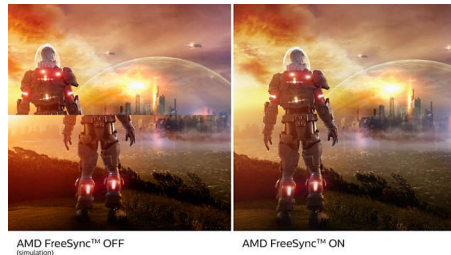

AMD FreeSync™ Premium

Гра не повинна передбачати вибору між фрагментарним відтворенням та перерваними кадрами. AMD FreeSync™

Premium гарантує серйозним гравцям плавну гру без розривів на піку продуктивності. Немає жодних компромісів – грайте впевнено завдяки високій частоті оновлення, низькій компенсації частоти кадрів і низькій затримці.