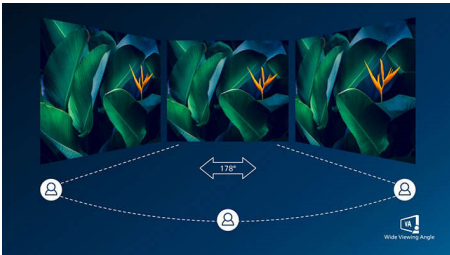

Дисплей VA

ПК-дисплей Philips VA використовує прогресивну технологію вертикальної орієнтації з мультидоменною структурою, яка забезпечує надзвичайно високий коефіцієнт статичної контрастності для додатково яскравого зображення. На дисплеї легко працювати зі стандартними офісними програмами, а ще він особливо підходить для перегляду веб-сторінок, фільмів, ігор та фотографій, а також для роботи зі складними графічними програмами. Саме технологія оптимізованого керування пікселями

забезпечує надширокий кут огляду 178/178 градусів і відтворення чіткого зображення.