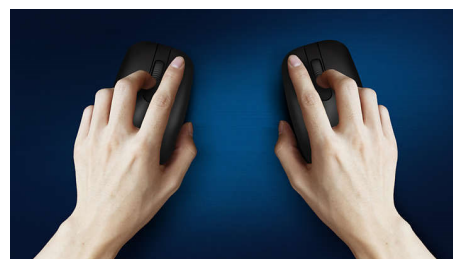

Komfortní a přesné ovládání

- Tvar myši uzpůsobený pro levou i pravou ruku přináší skvělý pocit
- Pohodlné a ergonomické provedení myši přináší skvělý pocit
- Plynulé ovládání díky optickému sledování pohybu s vysokým rozlišením

Plynulé optické sledování pohybu

Plynulé ovládání díky optickému sledování pohybu s vysokým rozlišením

Pohodlné a ergonomické provedení

Pohodlné a ergonomické provedení myši přináší skvělý pocit

Provedení myši uzpůsobené pro obě ruce