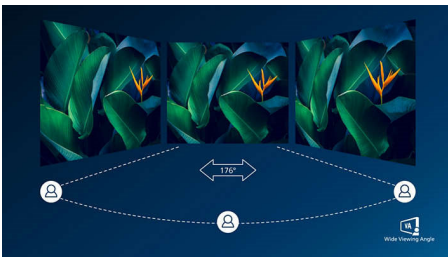

VA zaslon

VA LED zasloni tvrtke Philips koriste naprednu tehnologiju okomitog poravnjenja zahvaljujući kojoj postižu izuzetno visoke omjere statičkog kontrasta, što rezultira iznimno živopisnim slikama jarkih boja. Standardne uredske aplikacije prikazuju bez poteškoća, a naročito su pogodni za fotografije, pretraživanja interneta, filmove, igre i zahtjevnju grafičku obradu. Zahvaljujući optimiziranoj tehnologiji za upravljanje pikselima, osiguravaju izuzetno širok kut gledanja od 176/176 stupnjeva, što rezultira čistom slikom.