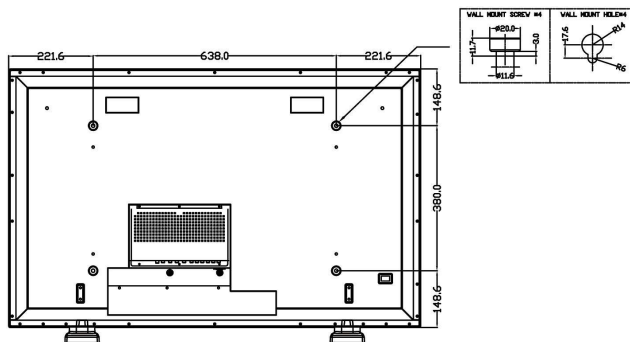

Effekt

- Strömförsörjning: 100-240 VAC, 50/60 Hz

- Förbrukning (aktivt läge): 380 +/-10% W (vid 110 VAC/färgf.mönst.)
- Viloläge: Högst 5 W

Bildskärmsupplösningar som stöds

- Datorformat: 640 x 480, 60, 72, 75, 85 Hz, 800 x 600, 56, 60, 72, 75, 85 Hz, 720 x 400, 70 Hz, 1 024 x 768, 60, 70, 75, 85 Hz, 1 280 x 1 024, 60 Hz
- VideofORMAT: 480i, 60 Hz, 480 bpkt, 60 Hz, 576i, 50 Hz, 576 bpkt, 50 Hz, 720p, 50, 60Hz, 1080i, 50, 60Hz
- MAC 640 x 480: 67 Hz
- MAC 832 x 624: 75 Hz
- MAC 1152 x 870: 75 Hz
- VGA 640 x 350: 70 Hz
- VGA 640 x 400: 50 Hz
- WVGA 852 x 480: 60 Hz

Mått

- Livslängd till 50 % ljusstyrka: 25000 timmar
- Vikt: 36,5 kg
- Temperaturintervall (drift): 0 °C till 40 °C
- Temperaturintervall (förvaring): -5 °C till +50 °C
- Relativ luftfuktighet: 20-80 %
- Djup (med sockel): 291 mm
- Höjd (med sockel): 722 mm
- Bredd (med sockel): 1081 mm
- Djup (utan sockel): 95 mm
- Bredd (utan sockel): 1081 mm
- Höjd (utan sockel): 677 mm

Mottagare/mottagning/sändning

- TV system (TV-system): PAL, Secam

Tillbehör

- Tillbehör som medföljer: AC-nätkabel, Batteri, Fjärrkontroll, Bordsställning, VGA-kabel
- Bruksanvisning: Eng, ty, nl, fra, spa, it, por
- Extra tillbehör: Takmontering, Flexibel väggmontering, Fast väggmontering

Övrigt

- Infattning: Silver

Publiceringsdatum
2024-03-30

Version: 6.0.7

EAN: 87 10895 88948 3

© 2024 Koninklijke Philips N.V.
Med ensamrätt.

Specifikationerna kan ändras utan föregående meddelande. Alla varumärken tillhör Koninklijke Philips N.V. eller sina respektive ägare.

www.philips.com