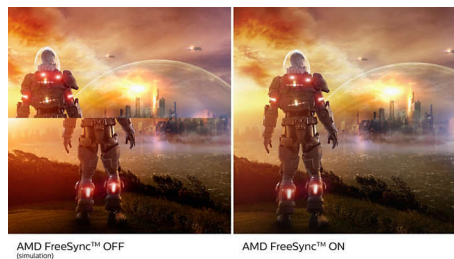

Technologie AMD FreeSync™ Premium

Hraní her by nemělo být volbou mezi trhaným nebo rozbitým obrazem. Technologie AMD FreeSync™ Premium hráčům zprostředkovává plynulý herní zážitek bez trhání při špičkovém výkonu. Hrajte sebevědomě a bez kompromisů díky vysoké obnovovací frekvenci, kompenzaci snímků a nízké latenci.