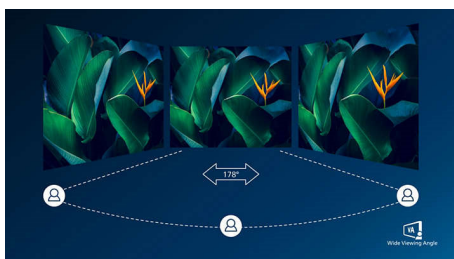

Připojení pomocí jediného kabelu USB-C

- Připojte notebook pomocí jediného kabelu USB-C

Skvělý pro hraní her

- Rychlá odezva 1 ms (MPRT) pro ostrý obraz a plynulé hraní
- Technologie AMD FreeSync™ Premium; plynulé hraní bez trhání a zadržování

Vynikající kvalita obrazu

- Displej VA poskytuje výjimečný obraz se širokými úhly sledování
- Křišťálově čistý obraz na displeji UltraWide s rozlišením QHD 3440 x 1440 pixelů

PHILIPS

Přednosti

Připojení USB-C

Displej VA

Displej Philips VA LED používá pokročilou technologii vícedoménového vertikálního vyrovnání, která vám poskytuje mimořádně vysoké poměry statického kontrastu pro neobyčejně živý a jasný obraz. I když snadno zvládá standardní kancelářské způsoby použití, je obzvláště vhodný pro fotografie, prohlížení webu, filmy, hry a náročné grafické použití. Technologie optimalizovaného řízení obrazových bodů umožňuje mimořádně široký pozorovací úhel 178/178, takže nabídne jasný obraz.

Křišťálově čistý obraz na displeji UltraWide

Tyto obrazovky Philips přinášejí křišťálově čistý, širokoúhlý obraz s rozlišením Quad HD 3 440 x 1 440 pixelů. Tyto nové displeje využívají vysoce výkonné panely s velkou hustotou pixelů, široký pozorovací úhel 178/178, díky čemuž obraz a grafika doslova ožijí. Širokoúhlý formát UltraWide 21:9 umožňuje vyšší produktivitu s větším prostorem pro srovnání vedle sebe a lepší prohlížení sloupců tabulek. Nezáleží na tom, zda jste náročný profesionál vyžadující mimořádně detailní informace pro řešení CAD-CAM nebo finanční expert zpracovávající velké tabulky, displeje Philips vám zajistí křišťálově čistý obraz.