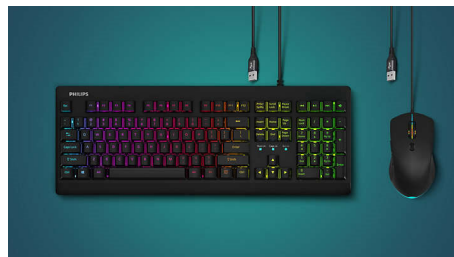

Philips G400 Series
Souris filaire gaming avec
Ambiglow

Jusqu'à 4 000 PPP (réglable)

Capteur optique
7 boutons programmables
7 effets lumineux Ambiglow

SPK9403B

Illuminez vos jeux

Rapidité, précision et excitation : tout ce que vous recherchez lorsque vous jouez. La souris gaming ultra-précise G403 à 7 boutons vous aidera à dépasser vos adversaires. L'éclairage Ambiglow s'accorde à votre système, pour encore plus de sensations.

PHILIPS

Souris filaire gaming avec Ambiglow
Jusqu'à 4 000 PPP (réglable) Capteur optique, 7 boutons programmables, 7 effets lumineux Ambiglow

SPK9403B/00

Points forts

Fonction de programmation macro

Fonction de programmation macro

7 effets de rétroéclairage

S'accorde à votre équipement avec 7 effets lumineux

Résolution réglable jusqu'à 4 000 PPP

Résolution réglable jusqu'à 4 000 PPP pour des mouvements précis

Fil tressé

Fil tressé pour un style élégant et durable