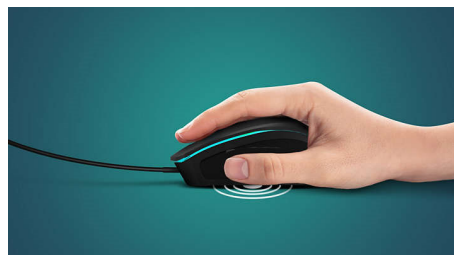

Fréquence de rapport : 500 Hz

Fréquence de rapport (fréquence d'interrogation) : 500 Hz

Sept boutons programmables

Sept boutons programmables pour la personnalisation