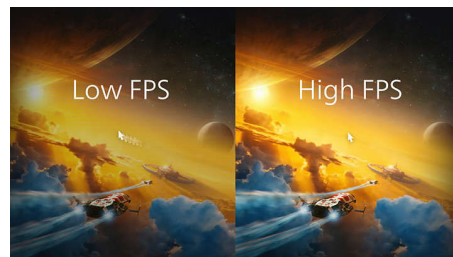

Fréquence de rafraîchissement jusqu'à 6 000 IPS

Fréquence de rafraîchissement jusqu'à 6 000 IPS pour une action rapide