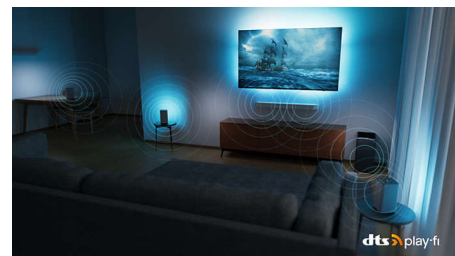

### DTS Play-Fi-kompatibelt

Med Philips Wireless Home System med DTS Play-Fi kan du på få sekunder oprette forbindelse til kompatible soundbars og trådløse højttalere i dit hjem. Lyt til film i køkkenet. Afspil musik overalt. Du kan endda lave et hjemmebiografsystem med surroundsound ved hjælp af dit Philips TV som en central højttaler.