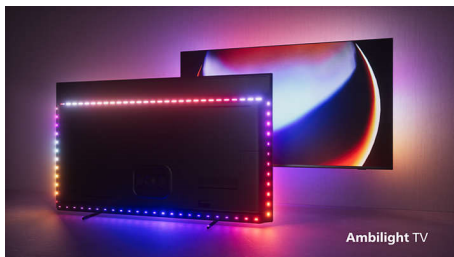

### 4-sidet Ambilight

Ambilight gør oplevelsen ved at se fjernsyn på et Philips MiniLED TV endnu mere fantastisk. LED-lys på alle fire sider på TV'et lyser op og skifter farve perfekt synkroniseret med farverne på det, der sker på skærmen – eller din musik. Det er så stemningsfyldt og medrivende, at du vil undre dig over, hvordan du har kunne undvære det.