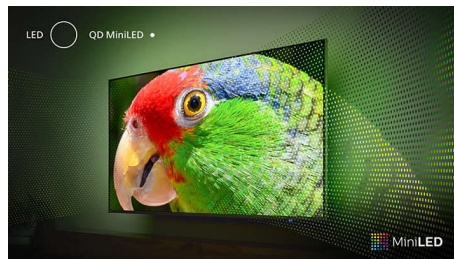

MiniLED-TV

Dit Philips MiniLED-TV understøtter alle de primære HDR-formater og giver dig et virkelig imponerende storskærmsbillede med dybe sorte nuancer og naturtro farver. Flere hundrede intelligente baggrundsbelysningszoner dæmpes eller øges uafhængigt og aktiverer knivskarp kontrast og ægte dybde.