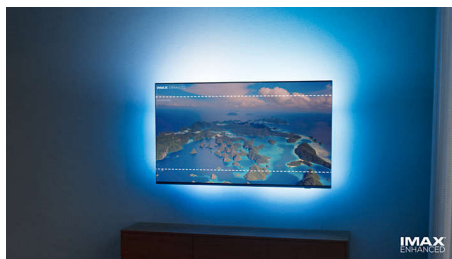

IMAX Enhanced

Velkommen til Hollywood! Med dit Philips OLED TV kan du opleve den fulde effekt af

film, der oprindeligt blev lavet til afspilning i IMAX-biografer. Fordyb dig i en langt mere overbevisende fornemmelse af størrelsesforhold. Se mere i hver scene. Kombineret med Ambilight er du klar til en mindeværdig filmaften.