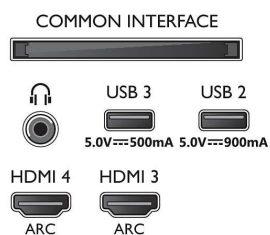

Specifikationer

Ambilight

- Ambilight-funktioner: Indbygget Ambilight+hue, Ambilight-musik, Spil-tilstand, Tilpasning til vægfarve, Lounge-tilstand, AmbiWakeup, AmbiSleep, Philips Wireless Home-højtalere, Ambilight Aurora, Ambilight-opstartsanimation
- Ambilight-version: næste generation 4-sidet

Billede/display

- Diagonal skærmstørrelse (metrisk): 164 cm
- Display: 4K Ultra HD LED

- Panelopløsning: 3840 x 2160
- Oprindelig opdateringshastighed: 120 Hz
- Picture engine: P5 AI Perfect Picture Engine
- Billedforbedring: Wide Colour-farveskala, 95% DCI/P3, Dolby Vision, Perfect Natural Motion, Micro Dimming Premium, A.I. PQ-tilstand, CalMAN Ready, HDR10+, IMAX Enhanced-tilstand, Filmskabertilstand
- Diagonal skærmstørrelse (tommer): 65 tommer

Indgangsløsning på skærm

- Opløsning - opdateringshastighed: 576p - 50 Hz, 640x480 - 60 Hz, 720p - 50 Hz, 60 Hz, 1920x1080p - 24 Hz, 30 Hz, 50 Hz, 60 Hz, 100 Hz, 120 Hz., 2560x1440 - 60 Hz, 120 Hz, 3840x2160p - 24 Hz, 30 Hz, 50 Hz, , 60Hz,100Hz,120Hz.

Tuner/modtagelse/transmission

- Digital TV: DVB-T/T2/T2-HD/C/S/S2
- TV-programoversigt*: 8 dages elektronisk programguide

Connections

Side