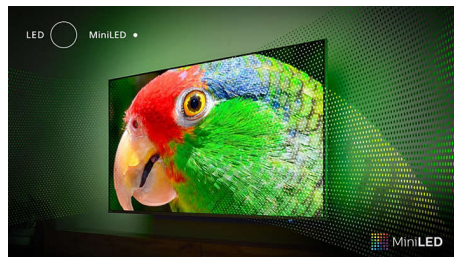

MiniLED-TV

Dit Philips MiniLED-TV understøtter alle de primære HDR-formater og giver dig et virkelig imponerende storskærmsbillede med dybe sorte nuancer og naturtro farver. Flere hundrede intelligente baggrundsbelysningszoner dæmpes eller øges uafhængigt og aktiverer knivskarp kontrast og ægte dybde.