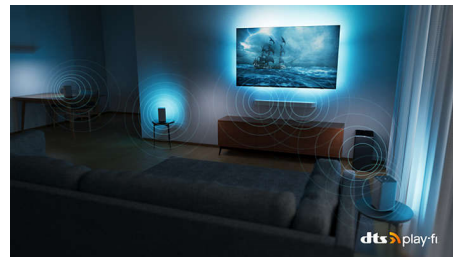

### DTS Play-Fi-kompatibelt

Med Philips Wireless Home System med DTS Play-Fi kan du på få sekunder oprette forbindelse til kompatible soundbars og trådløse højttalere i dit hjem. Lyt til film i køkkenet. Afspil musik overalt. Du kan endda lave et hjemmebiografsystem med surroundsound ved hjælp af dit Philips TV som en central højttaler.