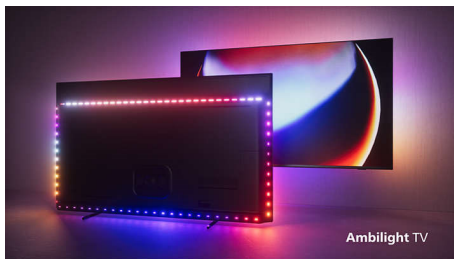

### 4-sidet Ambilight

Ambilight gør oplevelsen ved at se fjernsyn på et Philips MiniLED TV endnu mere fantastisk. LED-lys på alle fire sider på TV'et lyser op og skifter farve perfekt synkroniseret med farverne på det, der sker på skærmen – eller din musik. Det er så stemningsfyldt og medrivende, at du vil undre dig over, hvordan du har kunne undvære det.