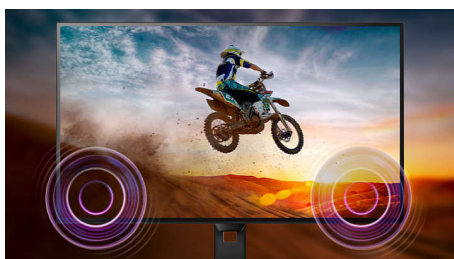

Destques

Tecnologia LED

Os LEDs brancos são dispositivos de estado sólido que fornecem iluminação máxima, brilho constante e mais rápido, reduzindo o tempo de inicialização. Os LEDs são livres de mercúrio, o que facilita os processos de reciclagem e descarte ecologicamente corretos. Os LEDs possibilitam um melhor controle de intensidade da luz de fundo do LCD, resultando em uma proporção de contraste superalta. Além disso, fornecem uma reprodução de cores superior graças ao brilho em toda tela.

Caixas de som estéreo integradas

Um par de caixas de som estéreo de alta qualidade integrado a um aparelho de exibição. Ele pode ser visível na parte frontal ou invisível voltada para o chão, parte superior, traseira etc., dependendo do modelo e do design.

SmartControl Lite

SmartControl Lite é o ícone 3D de última geração com base em software de controle de monitor. Isso permite ao usuário usar o mouse para ajustar mais parâmetros do monitor como cor, brilho, regulagem da tela, multimídia, gerenciamento de ID, etc.