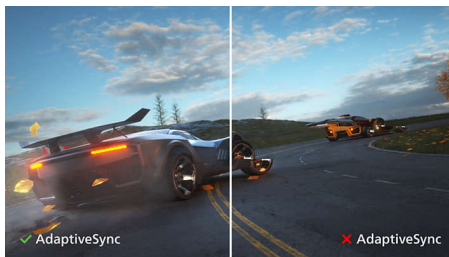

AdaptiveSync Technologie

Beim Gaming sollte man sich nicht zwischen abgehackter Spielwiedergabe und gestörten Frames entscheiden müssen. Erhalten Sie dank AdaptiveSync Technologie fließende, störungsfreie Leistung bei jeder Bildrate, schnelle Bildschirmaktualisierung ohne Unterbrechungen sowie eine extrem kurze Reaktionszeit.