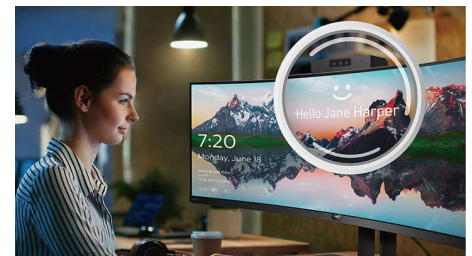

Curved Display 1800r

Das innovative gewölbte Display bietet weniger Bildverzerrungen, ein größeres Sichtfeld, reduzierte Blendung und mehr Komfort für die Augen.

Integrierte USB-C-Dockingstation

Dieser Philips Monitor verfügt über eine integrierte USB-Dockingstation vom Typ C mit Stromversorgung. Der schlanke, drehbare USB-C-Stecker ermöglicht eine einfache Ein-Kabel-Kopplung. Vereinfachen Sie das Anschließen, indem Sie alle Peripheriegeräte wie Tastatur, Maus und RJ-45-Ethernet-Kabel an die Dockingstation des Monitors anschließen. Verbinden Sie einfach Ihr Notebook und diesen Monitor mit einem einzigen USB-C-Kabel für die Wiedergabe hochauflösender Videos und extrem schnelle Datenübertragung, während Sie Ihr Notebook gleichzeitig mit Strom versorgen und aufladen.

Integrierter MultiClient-KVM-Switch

Mit dem integrierten MultiClient-KVM-Switch können Sie zwei separate PCs mit einem Monitor-Tastatur-Maus-Setup bedienen. Eine praktische Taste ermöglicht den schnellen Wechsel zwischen den Signalquellen.

Besonders praktisch bei Setups, die doppelte PC-Rechenleistung erfordern, oder zur gemeinsamen Nutzung eines großen Monitors für die Anzeige von zwei verschiedenen PCs.

Windows Hello™-Pop-up-Webcam

Die innovative und sichere Webcam von Philips lässt sich ausklappen, wenn Sie sie brauchen, und sie lässt sich sicher im Monitor verstauen, wenn Sie sie nicht verwenden. Die Webcam ist zudem mit erweiterten Sensoren für die Windows Hello™-Gesichtserkennung ausgestattet, damit Sie sich in weniger als 2 Sekunden bequem bei Ihren Windows-Geräten anmelden können – dreimal schneller als bei der Eingabe eines Passworts.