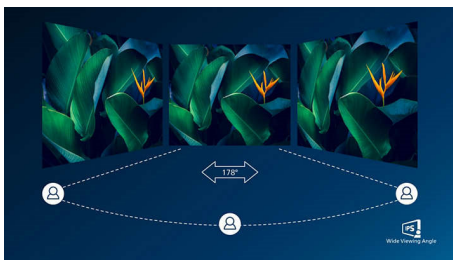

Технология IPS

В IPS-дисплеях используется прогрессивная технология, обеспечивающая широкий угол обзора 178/178 градусов для просмотра дисплея практически под любым углом, — даже при повороте на 90 градусов! По сравнению со стандартными TN-панелями IPS-дисплеи обеспечивают значительно более высокую четкость изображения и

яркие цвета, что делает их идеальным решением не только для просмотра фотографий, фильмов и веб-сайтов, но также и для работы в профессиональных приложениях, где требуется точная передача цвета и яркости.