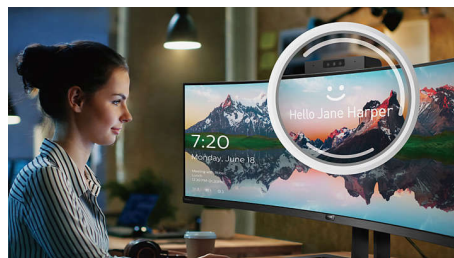

Выдвижная веб-камера с Windows Hello™

Инновационная и безопасная веб-камера Philips будет готова к работе при первой необходимости, а после окончания работы будет убрана обратно в монитор. Веб-камера также оснащена современными

датчиками распознавания лица Windows Hello™, которые помогают выполнять вход в систему Windows менее чем за 2 секунды, что в 3 раза быстрее ввода пароля.