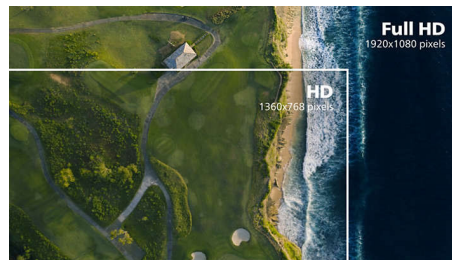

Displej Full HD 16 : 9

Na kvalite obrazu záleží. Bežné displeje prinášajú kvalitu, no vy chcete viac. Tento displej je vybavený zdokonaleným rozlíšením Full HD 1920 x 1080, vďaka ktorému sa môžete tešiť na ostré detaily, vysoký jas, úžasný kontrast a realistické farby pre skutočne živý obraz.