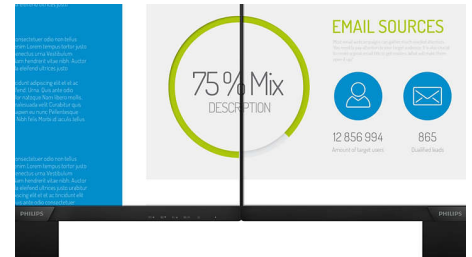

Výnimočne úzky rám

Nové obrazovky Philips majú výnimočne úzky rám, ktorý spôsobuje len minimálne rušenie a poskytuje maximálnu pozorovaciu plochu. Tento dizajn je veľmi vhodný na používanie viacerých displejov alebo spojených displejov pri hraní, grafickom dizajne a profesionálnych aplikáciách. S výnimočne úzkym rámom budete mať pocit, že používate jeden veľký displej.