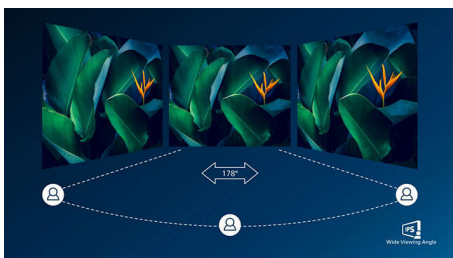

### Технология IPS

В дисплеях IPS используется прогрессивная технология, обеспечивающая широкий угол обзора 178/178 градусов для просмотра практически под любым углом. По сравнению со стандартными TN-панелями, дисплеи IPS обеспечивают значительно более высокую четкость изображения и яркие цвета, что делает их идеальным решением не только для просмотра фотографий, фильмов и веб-сайтов, но также и для работы в профессиональных приложениях, где требуется точная передача цвета и яркости.