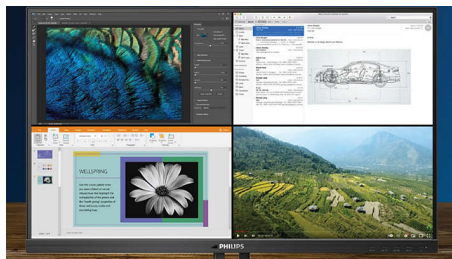

Технология MultiView для 4K

Функция Philips MultiView позволяет воспроизводить контент с разрешением Full HD с четырех источников на экране профессионального дисплея 4K UHD. Режим "Изображение рядом с изображением" (PbP) обеспечивает просмотр четырех систем на одном экране, что подойдет для диспетчерских и охранных пунктов. Это также позволяет одновременную работу на двух ноутбуках для повышения производительности. Режим "Картинка-в-картинке" (PiP) позволит одновременно в прямом эфире смотреть футбольный матч и работать за компьютером.