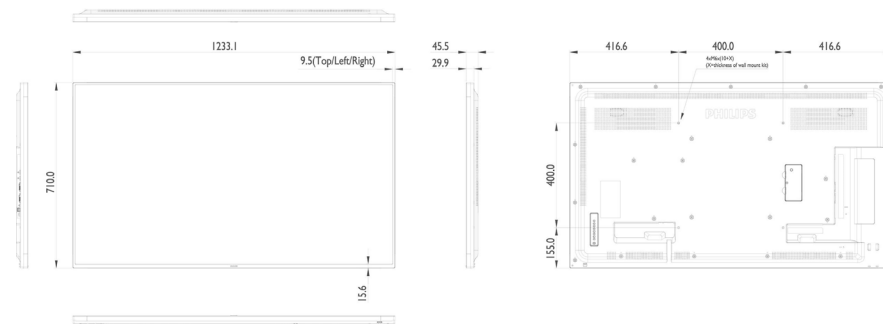

Ondersteunde beeldschermresolutie

- Computerformaten: 1920 x 1080, 60 Hz, 1440 x 900, 60 Hz, 1366 x 768, 60 Hz, 1360 x 768, 60 Hz, 1280 x 800, 60 Hz, 1280 x 768, 60 Hz, 1024 x 768, 60 Hz, 800 x 600, 56, 60, 72, 75 Hz, 640 x 480, 60, 67, 72, 75 Hz
- Videoformaten: 1080p, 50, 60 Hz, 1080i, 50, 60 Hz, 720p, 50, 60 Hz, 576i, 50 Hz, 576p, 50 Hz, 480p, 60 Hz, 480i, 60 Hz

Afmetingen

- Breedte van het apparaat: 1231,9 mm
- Gewicht van het product: 18,0 kg
- Hoogte van het apparaat: 711,2 mm
- Diepte van het apparaat: 45,72 mm
- Breedte van het apparaat (inch): 48,5 inch
- Hoogte van het apparaat (inch): 28.0 inch
- Geschikt voor wandmontage: 400 x 400 mm, M6
- Diepte van het apparaat (inch): 1,8 inch
- Randbreedte: 9.5 mm (T/L/R) 15,6 mm (B)
- Gewicht van het product (lb): 39,68 lb

Voorwaarden voor een goede werking

- Hoogte: 0 ~ 3000 m
- Temperatuurbereik (in bedrijf): 0 ~ 40 °C
- MTBF: 50.000 uur
- Relatieve vochtigheid: 20 ~ 80 %
- Temperatuurbereik (opslag): -20 ~ 60 °C

Multimediatoepassingen

- Video afspelen via USB: M2TS, M4V, MK3D, MKV, MP4, MPEG, MPG, MTS, TS, TTS, VOB, WMV
- Foto's bekijken via USB: BMP, GIF, JPEG, JPG, PDF
- Audio afspelen via USB: AAC, AIF, AIFF, M4A, MP3, WAV, WMA, ASF, LPCM, M3U, MP4

Interne speler

- CPU: Quad Core Cortex A9 1,8 GHz
- GPU: ARM Mali400 Quad Core 533 MHz
- Geheugen: 2 GB DDR3
- Opbergen: 16 GB EMMC

Publicatiedatum
2024-03-23

Versie: 7.0.1

EAN: 87 12581 74128 0

© 2024 Koninklijke Philips N.V.
Alle rechten voorbehouden.

Specificaties kunnen zonder voorafgaande kennisgeving worden gewijzigd. Handelsmerken zijn het eigendom van Koninklijke Philips N.V. en hun respectieve eigenaren.

www.philips.com