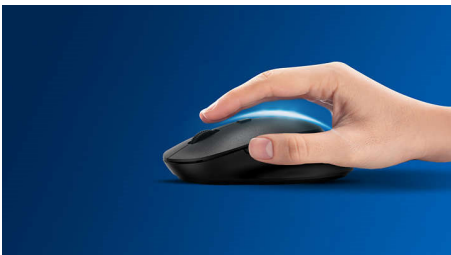

Design ergonómico e confortável

O design confortável e ergonómico do rato proporciona uma sensação fantástica