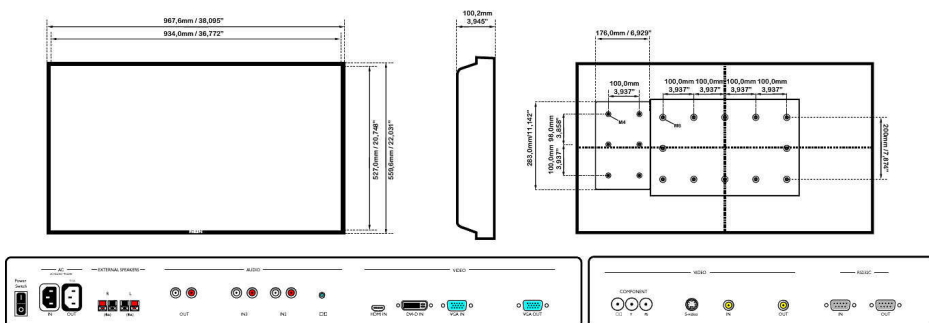

Támogatott képernyőfelbontás

- Számítógépes formátumok: 640 x 480, 60, 67, 72, 75 Hz, 800 x 600, 56, 60, 72, 75 Hz, 1024 x 768, 60 Hz, 1280 x 768, 60 Hz, 1280 x 800, 60 Hz, 1360 x 768, 60 Hz, 1366 x 768, 60 Hz, 1440 x 900, 60 Hz, 1600 x 1200, 60 Hz, 1920 x 1080, 60 Hz, 1920 x 1200, 60 Hz
- Videoformátumok: 480i, 60 Hz, 480p, 60 Hz, 576p, 50 Hz, 576i, 50 Hz, 720p, 50, 60 Hz, 1080i, 50, 60 Hz, 1080p, 50, 60 Hz

Méret

- Keret vastagsága: 1,6 cm / 0,63"
- Smart Insert szerelvény: 160 x 300 x 55 mm
- Készülék magassága (állvánnyal együtt): 606 mm
- Smart insert betét (sz x ma x mé): 6,30 x 11,81 x 2,17 hüvelyk
- Magasság (állvánnyal) (hüvelyk): 23,9 hüvelyk
- Készülék szélessége: 968 mm
- Termék tömege: 22 kg
- Készülék mélysége (állvánnyal együtt): 405 mm
- Készülék magassága: 559 mm
- Készülék mélysége: 123 mm
- Mélység (állvánnyal) (hüvelyk): 15,9 hüvelyk
- Készülék szélessége (hüvelyk): 38,1 hüvelyk
- Készülék magassága (hüvelyk): 22 hüvelyk
- Fali tartó: 200 x 200 mm, 400 x 200 mm (készlet), 100 x 100 mm (Smart insert betét)
- Készülék mélysége (hüvelyk): 4,8 hüvelyk
- Termék tömege (fontban): 48,5 lb

Üzemeltetési feltételek

- Hőmérséklettartomány (üzem): 0–40 °C
- MTBF (meghibásodások közötti átlagos idő): 50 000 óra
- Relatív páratartalom: 5 - 90 %

Tartozékok

- Mellékelt tartozékok: Távvezérlő, Elemek a távvezérlőhöz, Hálózati tápkábel, VGA kábel, Használati útmutató CD ROM-on, Gyors üzembe helyezési útmutató

Kiadás dátuma
2024-04-08

Verzió: 7.5.2

EAN: 87 12581 53759 3

© 2024 Koninklijke Philips N.V.
Minden jog fenntartva.

A műszaki adatok előzetes figyelmeztetés nélkül változhatnak. Minden védjegy a Koninklijke Philips N.V. céget, vagy az illető jogtulajdonost illeti

www.philips.com